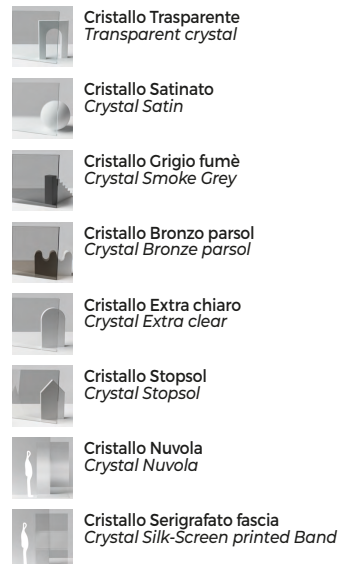

Cristalli Crystals