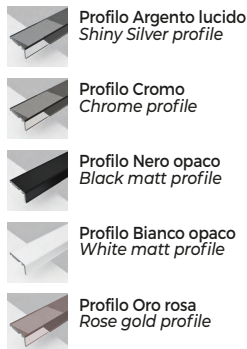

Profili Profiles