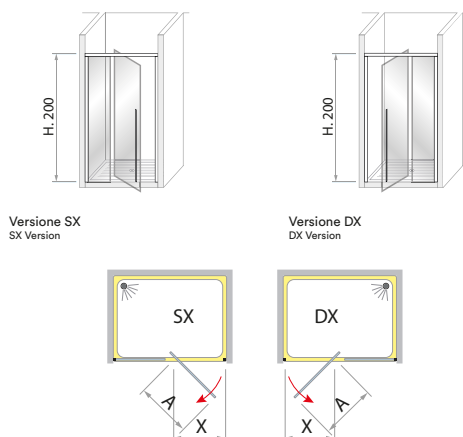

3 MILA

Art. 33

Cristallo / Glass

6 mm

Altezza / Height

200 cm

Descrizione / Description

Porta bilico con fisso in linea, apertura esterna, chiusura magnetica, cristallo temperato da 6 mm.

Pivot door with in-line panel, external opening, magnetic lock, tempered glass 6 mm .

Caratteristiche / Features

- | | | | |
|---|---|---|---|
|  GARANZIA PRODOTTO 2 ANNI
2 year Product warranty |  PRODOTTO CONFORME ALLA NORMA UNI EN 14428
Product complying with norm |  FRANGIFLUTTO DI CONTENIMENTO ACQUA
profile for watercontainment |  ESTENSIBILITÀ PROFILO-PROFILO
Extensibility Profile-Profile |
|  PRODOTTO NON REVERSIBILE
Product is NOT reversible |  CHIUSURA CON PROFILO MAGNETICO
Lock with magnetic profile |  INSTALLAZIONE CON CENTRO DI ASSISTENZA SU RICHIESTA A PAGAMENTO
Installation with assistance centre UPON REQUEST AND AT A SURCHARGE |  PELLICOLA HIGH SAFETY SHOWER A RICHIESTA
High Safety Shower Protection Film |

Misure disponibili / Available Sizes

Codice Code	Verso Direction	Dimensioni Dimension
33A	D / S	Nicchia L. 90 EST. 87÷91 cm X/A - 48 cm
33B	D / S	Nicchia L. 100 EST. 97÷101 cm X/A - 48 cm
33C	D / S	Nicchia L. 120 EST. 117÷121 cm X/A - 67 cm
33D	D / S	Nicchia L. 140 EST. 137÷141 cm X/A - 67 cm
33E	D / S	Nicchia L. 160 EST. 157÷161 cm X/A - 77 cm
33F	D / S	Nicchia L. 180 EST. 177÷181 cm X/A - 77 cm

Profili / Profiles

Cristalli / Glasses

Informazioni tecniche / Technical information

Dettaglio costruttivo / Constructive detail