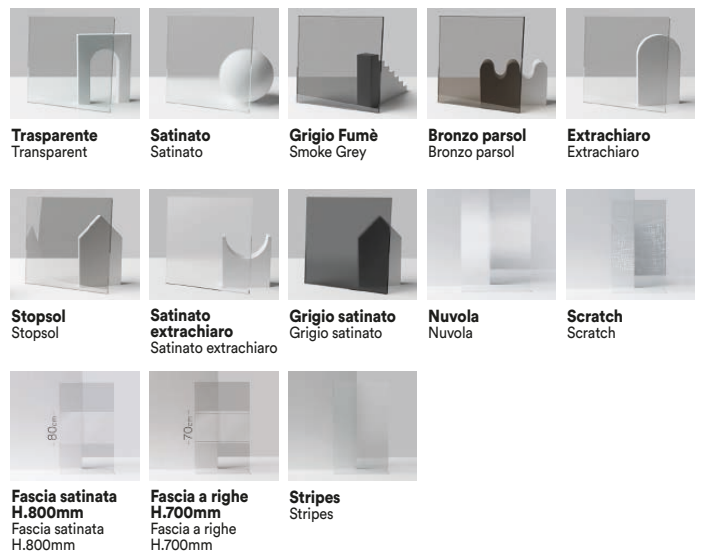

Cristalli / Glasses