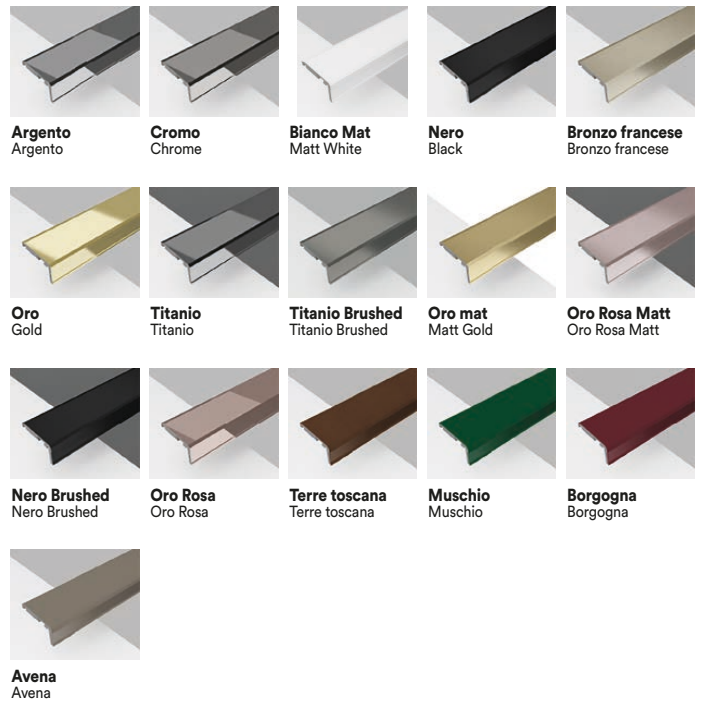

Misure disponibili / Available Sizes

Codice Code	Verso Direction	Dimensioni Dimension
33A	D / S	Nicchia L. 90 EST. 87÷91 cm X/A - 48 cm
33B	D / S	Nicchia L. 100 EST. 97÷101 cm X/A - 48 cm
33C	D / S	Nicchia L. 120 EST. 117÷121 cm X/A - 67 cm
33D	D / S	Nicchia L. 140 EST. 137÷141 cm X/A - 67 cm
33E	D / S	Nicchia L. 160 EST. 157÷161 cm X/A - 77 cm
33F	D / S	Nicchia L. 180 EST. 177÷181 cm X/A - 77 cm

Profili / Profiles