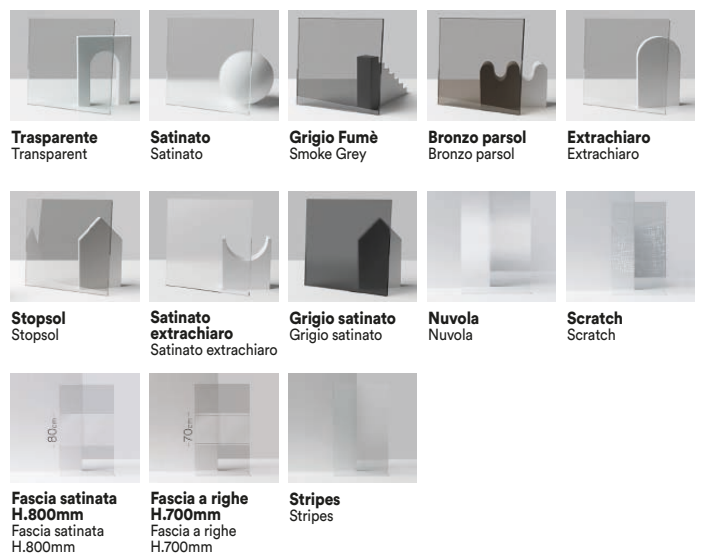

Cristalli / Glasses