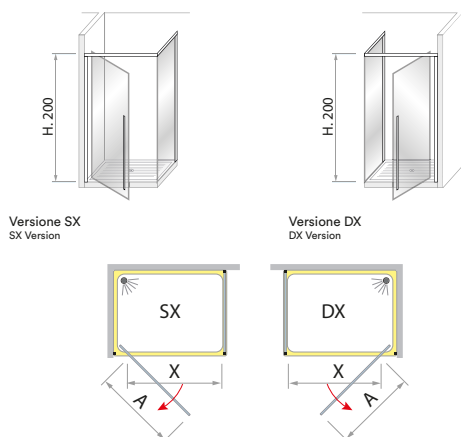

3 MILA

Art. 34

Cristallo / Glass

6 mm

Altezza / Height

200 cm

Descrizione / Description

Box angolare con porta bilico, chiusura magnetica, altezza 2mt, cristallo temprato da 6 mm.

FRANGIFLUTTO DI CONTENIMENTO ACQUA
profile for watercontainment

ESTENSIBILITÀ PROFILO-PROFILO
Extensibility Profile-Profile

NON ABBINABILE A 3 LATI
Not matchable to form a 3 sided shower enclosure

PRODOTTO NON REVERSIBILE
Product is NOT reversible

Misure disponibili / Available Sizes

Codice Code	Verso Direction	Dimensioni Dimension
34A	D / S	Piatto 70x70 cm EST. 67÷69 cm X/A - 48 cm
34F	D / S	Piatto 70x90 cm EST. 67÷69x87÷89 cm X/A - 67 cm
34G	D / S	Piatto 70x100 cm EST. 67÷69x97÷99 cm X/A - 67 cm
34B	D / S	Piatto 75x75 cm EST. 72÷74 cm X/A - 52 cm
34H	D / S	Piatto 75x100 cm EST. 72÷74x97÷99 cm X/A - 67 cm
34C	D / S	Piatto 80x80 cm EST. 77÷79 cm X/A - 57 cm
34L	D / S	Piatto 80x100 cm EST. 77÷79x97÷99 cm X/A - 67 cm
34D	D / S	Piatto 90x90 cm EST. 87÷89 cm X/A - 67 cm
34E	D / S	Piatto 100x100 cm EST. 97÷99 cm X/A - 67 cm

Profili / Profiles

Cristalli / Glasses

Informazioni tecniche / Technical information

Dettaglio costruttivo / Constructive detail