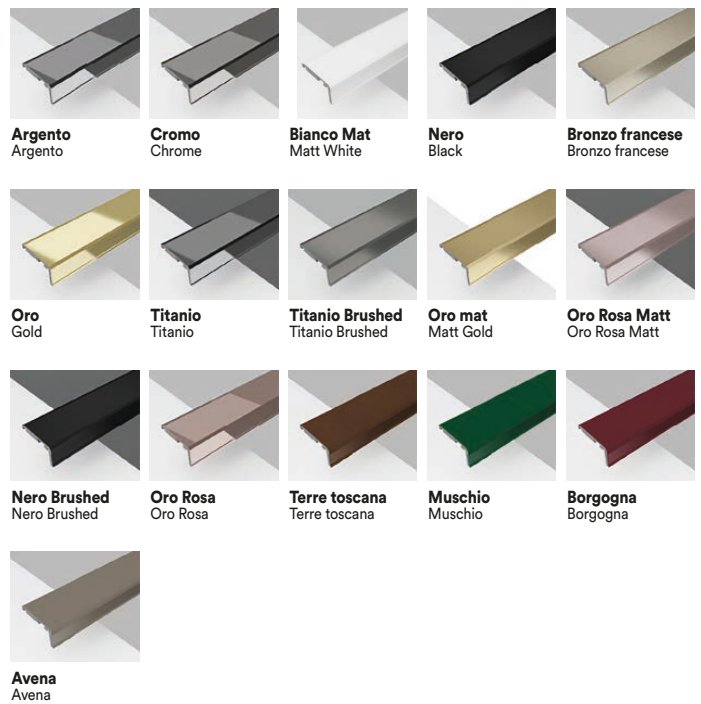

Misure disponibili / Available Sizes

Codice Code	Verso Direction	Dimensioni Dimension
34A	D / S	Piatto 70x70 cm EST. 67÷69 cm X/A - 48 cm
34F	D / S	Piatto 70x90 cm EST. 67÷69x87÷89 cm X/A - 67 cm
34G	D / S	Piatto 70x100 cm EST. 67÷69x97÷99 cm X/A - 67 cm
34B	D / S	Piatto 75x75 cm EST. 72÷74 cm X/A - 52 cm
34H	D / S	Piatto 75x100 cm EST. 72÷74x97÷99 cm X/A - 67 cm
34C	D / S	Piatto 80x80 cm EST. 77÷79 cm X/A - 57 cm
34L	D / S	Piatto 80x100 cm EST. 77÷79x97÷99 cm X/A - 67 cm
34D	D / S	Piatto 90x90 cm EST. 87÷89 cm X/A - 67 cm
34E	D / S	Piatto 100x100 cm EST. 97÷99 cm X/A - 67 cm

Profili / Profiles