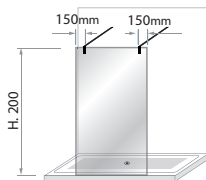

Informazioni tecniche / Technical information