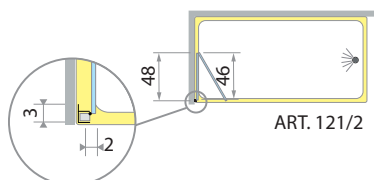

Misure disponibili / Available Sizes

Codice Code	Verso Direction	Dimensioni Dimension
121/2		L - 95 cm

Profili / Profiles

Cristalli / Glasses

Informazioni tecniche / Technical information