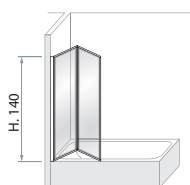

Informazioni tecniche / Technical information