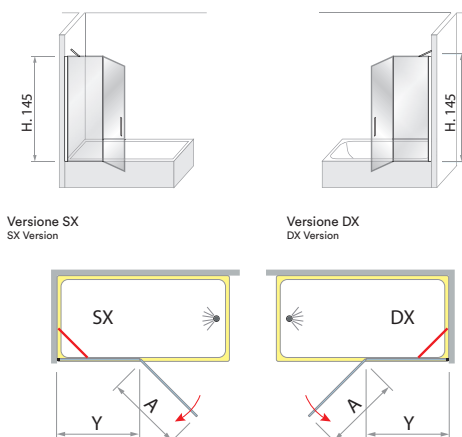

Informazioni tecniche / Technical information