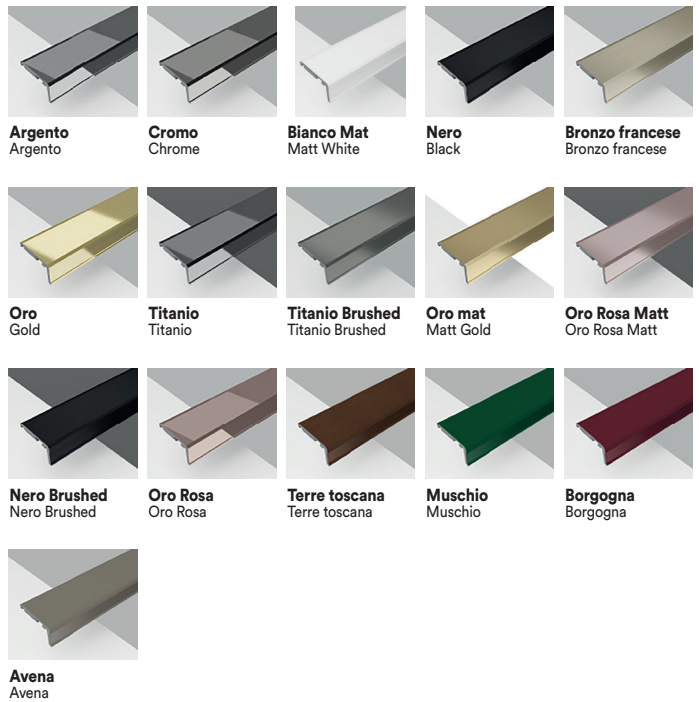

Misure disponibili / Available Sizes

Codice Code	Verso Direction	Dimensioni Dimension	
13S	D / S	EST. 111±113 cm	A - 45 cm Y - 67 cm

Profili / Profiles