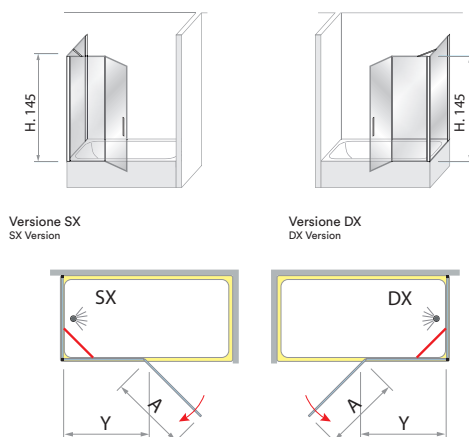

MILLE

Art. 13U

Cristallo / Glass

6 mm

Altezza / Height

145 cm

Descrizione / Description

Paratia vasca a battente con fisso in linea, completa di fisso laterale, apertura esterna, cristallo temprato 6 mm H. 145 cm.

Bathtub screen, L-shape, composed by a hinged door with in-line panel and side panel, external opening, tempered glass 6mm H. 145cm

Caratteristiche / Features

- | | | | |
|---|---|---|---|
|  <p>GARANZIA PRODOTTO 2 ANNI 2 year Product warranty</p> |  <p>PRODOTTO CONFORME ALLA NORMA UNI EN 14428 Product complying with norm</p> |  <p>FRANGIFLUTTO DI CONTENIMENTO ACQUA profile for watercontainment</p> |  <p>ESTENSIBILITÀ PROFILO-PROFILO Extensibility Profile-Profile</p> |
|  <p>PRODOTTO NON REVERSIBILE Product is NOT reversible</p> |  <p>INSTALLAZIONE CON CENTRO DI ASSISTENZA SU RICHIESTA A PAGAMENTO Installation with assistance centre UPON REQUEST AND AT A SURCHARGE</p> |  <p>PELLICOLA HIGH SAFETY SHOWER A RICHIESTA High Safety Shower Protection Film</p> | |

Misure disponibili / Available Sizes

| Codice Code | Verso Direction | Dimensioni Dimension |
|-------------|-----------------|---|
| 13U | D / S | L - 70x108 cm Pannello EST. 68x70 cm A - 45 cm Y - 63 cm |
| 13V | D / S | L - 75x108 cm Pannello EST. 73x75 cm A - 45 cm Y - 63 cm |
| 13Z | D / S | L - 80x108 cm Pannello EST. 78x80 cm A - 45 cm Y - 63 cm |

Profili / Profiles

Cristalli / Glasses

Informazioni tecniche / Technical information

Dettaglio costruttivo / Constructive detail