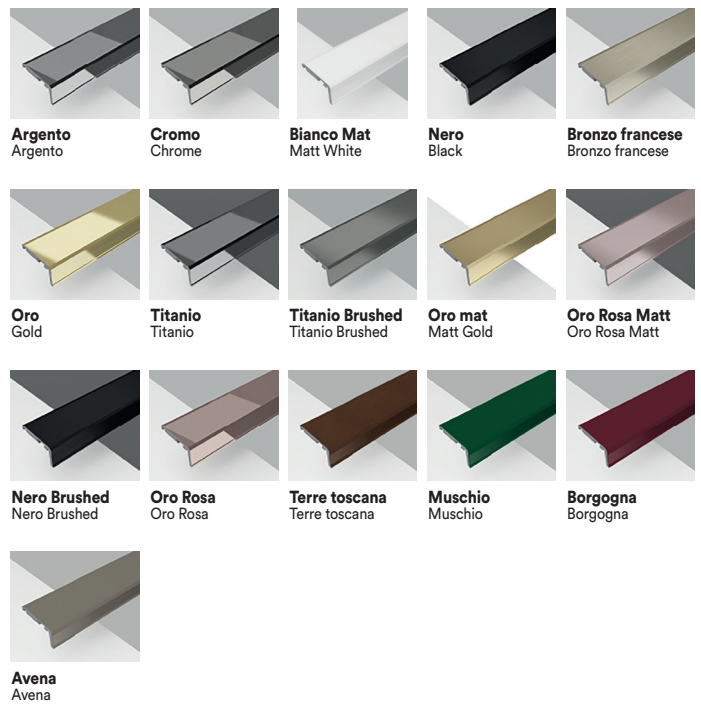

Misure disponibili / Available Sizes

Codice Code	Verso Direction	Dimensioni Dimension
13U	D / S	L - 70x108 cm Pannello EST. 68x70 cm A - 45 cm Y - 63 cm
13V	D / S	L - 75x108 cm Pannello EST. 73x75 cm A - 45 cm Y - 63 cm
13Z	D / S	L - 80x108 cm Pannello EST. 78x80 cm A - 45 cm Y - 63 cm

Profili / Profiles