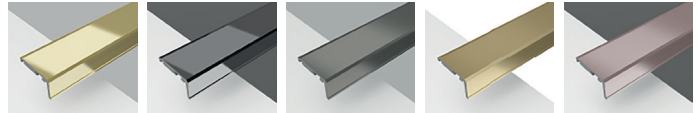

Oro Gold   **Titanio** Titanio   **Titanio Brushed** Titanio Brushed   **Oro mat** Matt Gold   **Oro Rosa Matt** Oro Rosa Matt