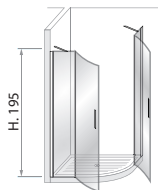

Informazioni tecniche / Technical information