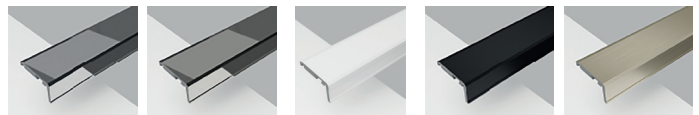

Misure disponibili / Available Sizes

Codice Code	Verso Direction	Dimensioni Dimension
16A	0	Piatto 80 cm R.55 cm EST. 78+80 cm X - 62 cm A - 35 cm Y - Y1 - 25,5 cm
16B	0	Piatto 90 cm R.55 cm EST. 88+90 cm X - 62 cm A - 35 cm Y - Y1 - 35,5 cm

Profili / Profiles

Argento Argento   **Cromo** Chrome   **Bianco Mat** Matt White   **Nero** Black   **Bronzo francese** Bronzo francese