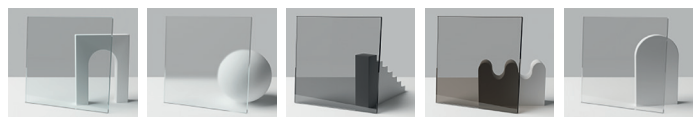

Cristalli / Glasses

Trasparente Transparent   **Satinato** Satinato   **Grigio Fumè** Smoke Grey   **Bronzo parsol** Bronzo parsol   **Extrachiaro** Extrachiaro