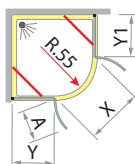

Informazioni tecniche / Technical information