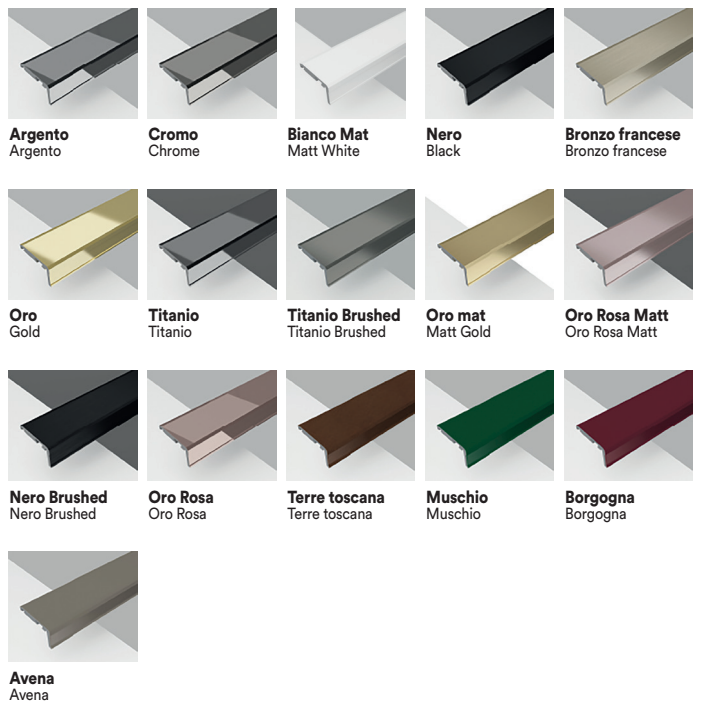

Misure disponibili / Available Sizes

Codice Code	Verso Direction	Dimensioni Dimension	
17L	D / S	Piatto 70x90 cm Pannello 1 - 67÷69 cm Porta - 89 cm	Pannello 2 - 67÷69 cm X/A - 55 cm
17M	D / S	Piatto 70x100 cm Pannello 1 - 67÷69 cm Porta - 99 cm	Pannello 2 - 67÷69 cm X/A - 55 cm
17N	D / S	Piatto 80x100 cm Pannello 1 - 77÷79 cm Porta - 99 cm	Pannello 2 - 77÷79 cm X/A - 55 cm
17P	D / S	Piatto 80x120 cm Pannello 1 - 77÷79 cm Porta - 119 cm	Pannello 2 - 77÷79 cm X/A - 65 cm
17Q	D / S	Piatto 80x140 cm Pannello 1 - 77÷79 cm Porta - 139 cm	Pannello 2 - 77÷79 cm X/A - 65 cm
17R	D / S	Piatto 80x160 cm Pannello 1 - 77÷79 cm Porta - 159 cm	Pannello 2 - 77÷79 cm X/A - 65 cm

Profili / Profiles