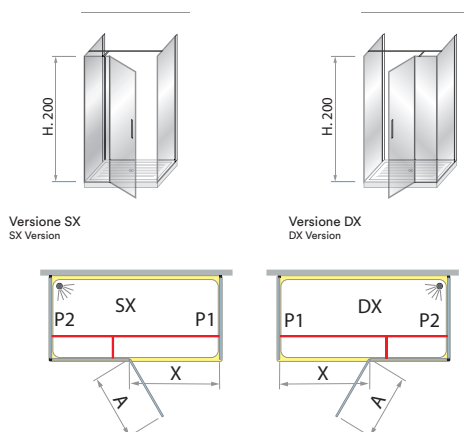

Informazioni tecniche / Technical information