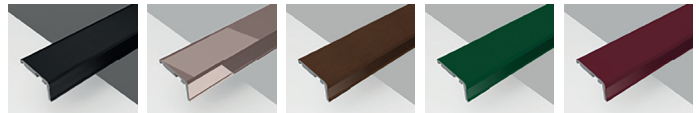

## Misure disponibili / Available Sizes

Codice Code	Verso Direction	Dimensioni Dimension
<b>18A</b>	<b>0</b>	Nicchia L. 120 EST. 117÷121 cm X - 70 cm A - 35 cm Y - 23 cm
<b>18B</b>	<b>0</b>	Nicchia L. 140 EST. 137÷141 cm X - 89 cm A - 44,5 cm Y - 23 cm
<b>18C</b>	<b>0</b>	Nicchia L. 160 EST. 157÷161 cm X - 110 cm A - 55 cm Y - 23 cm
<b>18D</b>	<b>0</b>	Nicchia L. 180 EST. 177÷181 cm X - 130 cm A - 65 cm Y - 23 cm

## Profili / Profiles

**Argento** Argento    **Cromo** Chrome    **Bianco Mat** Matt White    **Nero** Black    **Bronzo francese** Bronzo francese

**Oro** Gold    **Titanio** Titanio    **Titanio Brushed** Titanio Brushed    **Oro mat** Matt Gold    **Oro Rosa Matt** Oro Rosa Matt