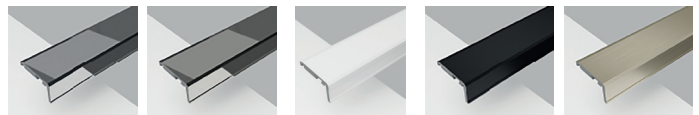

Misure disponibili / Available Sizes

Codice Code	Verso Direction	Dimensioni Dimension
18A	0	Nicchia L. 120 EST. 117÷121 cm X - 70 cm A - 35 cm Y - 23 cm
18B	0	Nicchia L. 140 EST. 137÷141 cm X - 89 cm A - 44,5 cm Y - 23 cm
18C	0	Nicchia L. 160 EST. 157÷161 cm X - 110 cm A - 55 cm Y - 23 cm
18D	0	Nicchia L. 180 EST. 177÷181 cm X - 130 cm A - 65 cm Y - 23 cm

Profili / Profiles

Argento Argento   **Cromo** Chrome   **Bianco Mat** Matt White   **Nero** Black   **Bronzo francese** Bronzo francese