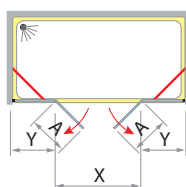

Informazioni tecniche / Technical information