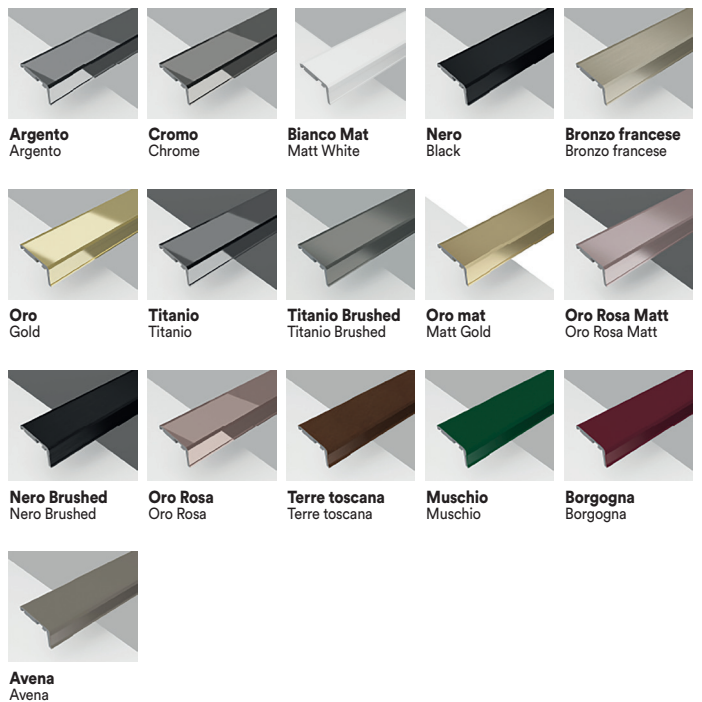

Profili / Profiles