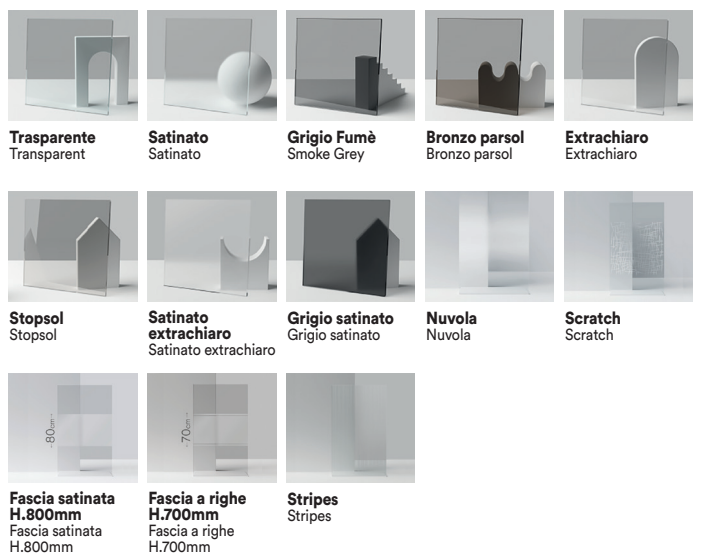

Misure disponibili / Available Sizes

Codice Code	Verso Direction	Dimensioni Dimension
19A	D / S	Piatto 70x90 cm EST. 67÷69x87÷89 cm X - 36 cm
19B	D / S	Piatto 70x100 cm EST. 67÷69x97÷99 cm X - 41 cm
19H	D / S	Piatto 70x120 cm EST. 67÷69x117÷119 cm X - 51 cm
19I	D / S	Piatto 70x140 cm EST. 67÷69x137÷139 cm X - 61 cm
19L	D / S	Piatto 70x160 cm EST. 67÷69x158÷160 cm X - 71 cm
19R	D / S	Piatto 70x170 cm EST. 67÷69x168÷170 cm X - 76 cm
19S	D / S	Piatto 70x180 cm EST. 67÷69x178÷180 cm X - 81 cm
19C	D / S	Piatto 80x100 cm EST. 77÷79x97÷99 cm X - 41 cm
19D	D / S	Piatto 80x120 cm EST. 77÷79x117÷119 cm X - 51 cm
19E	D / S	Piatto 80x140 cm EST. 77÷79x137÷139 cm X - 61 cm
19F	D / S	Piatto 80x150 cm EST. 77÷79x147÷149 cm X - 66 cm
19G	D / S	Piatto 80x160 cm EST. 77÷79x158÷160 cm X - 71 cm
19T	D / S	Piatto 80x170 cm EST. 77÷79x168÷170 cm X - 76 cm
19U	D / S	Piatto 80x180 cm EST. 77÷79x178÷180 cm X - 81 cm
19M	D / S	Piatto 90x90 cm EST. 87÷89x87÷89 cm X - 36 cm
19N	D / S	Piatto 90x100 cm EST. 87÷89x97÷99 cm X - 41 cm
19O	D / S	Piatto 90x120 cm EST. 87÷89x117÷119 cm X - 51 cm
19P	D / S	Piatto 90x140 cm EST. 87÷89x137÷139 cm X - 61 cm
19Q	D / S	Piatto 90x160 cm EST. 87÷89x158÷160 cm X - 71 cm
19V	D / S	Piatto 90x170 cm EST. 87÷89x168÷170 cm X - 76 cm
19Z	D / S	Piatto 90x180 cm EST. 87÷89x178÷180 cm X - 81 cm

Informazioni tecniche / Technical information

Profili / Profiles

Cristalli / Glasses

Dettaglio costruttivo / Constructive detail