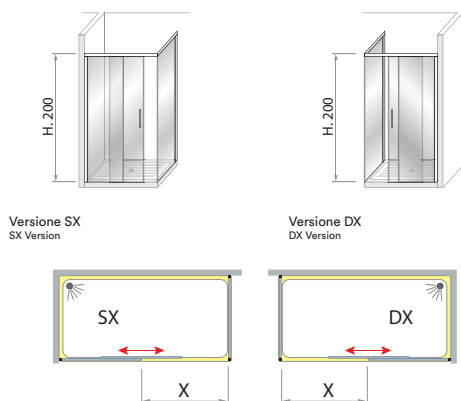

Misure disponibili / Available Sizes

Codice Code	Verso Direction	Dimensioni Dimension
19A	D / S	Piatto 70x90 cm EST. 67÷69x87÷89 cm X - 36 cm
19B	D / S	Piatto 70x100 cm EST. 67÷69x97÷99 cm X - 41 cm
19H	D / S	Piatto 70x120 cm EST. 67÷69x117÷119 cm X - 51 cm
19I	D / S	Piatto 70x140 cm EST. 67÷69x137÷139 cm X - 61 cm
19L	D / S	Piatto 70x160 cm EST. 67÷69x158÷160 cm X - 71 cm
19R	D / S	Piatto 70x170 cm EST. 67÷69x168÷170 cm X - 76 cm
19S	D / S	Piatto 70x180 cm EST. 67÷69x178÷180 cm X - 81 cm
19C	D / S	Piatto 80x100 cm EST. 77÷79x97÷99 cm X - 41 cm
19D	D / S	Piatto 80x120 cm EST. 77÷79x117÷119 cm X - 51 cm
19E	D / S	Piatto 80x140 cm EST. 77÷79x137÷139 cm X - 61 cm
19F	D / S	Piatto 80x150 cm EST. 77÷79x147÷149 cm X - 66 cm
19G	D / S	Piatto 80x160 cm EST. 77÷79x158÷160 cm X - 71 cm
19T	D / S	Piatto 80x170 cm EST. 77÷79x168÷170 cm X - 76 cm
19U	D / S	Piatto 80x180 cm EST. 77÷79x178÷180 cm X - 81 cm
19M	D / S	Piatto 90x90 cm EST. 87÷89x87÷89 cm X - 36 cm
19N	D / S	Piatto 90x100 cm EST. 87÷89x97÷99 cm X - 41 cm
19O	D / S	Piatto 90x120 cm EST. 87÷89x117÷119 cm X - 51 cm
19P	D / S	Piatto 90x140 cm EST. 87÷89x137÷139 cm X - 61 cm
19Q	D / S	Piatto 90x160 cm EST. 87÷89x158÷160 cm X - 71 cm
19V	D / S	Piatto 90x170 cm EST. 87÷89x168÷170 cm X - 76 cm
19Z	D / S	Piatto 90x180 cm EST. 87÷89x178÷180 cm X - 81 cm

Informazioni tecniche / Technical information