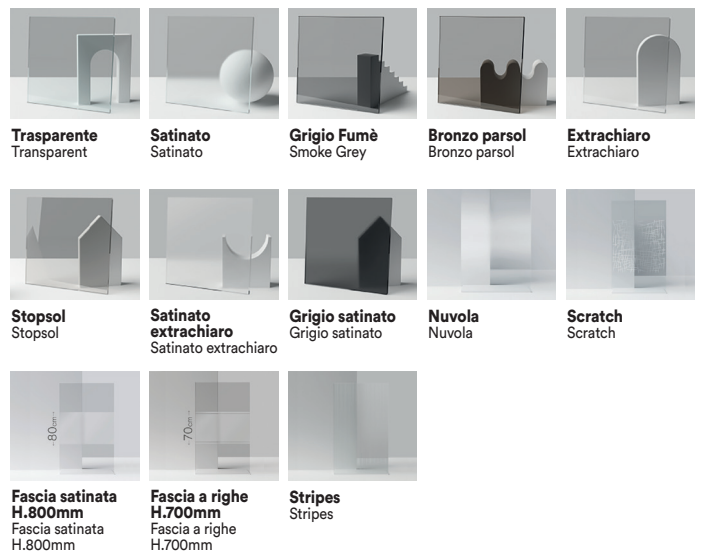

FRANGIFLUTTO DI CONTENIMENTO ACQUA
profile for watercontainment
- 

ESTENSIBILITÀ PROFILO-PROFILO
Extensibility Profile-Profile
- 

NON ABBINABILE A 3 LATI
Not matchable to form a 3 sided shower enclosure
- 

PELLICOLA HIGH SAFETY SHOWER A RICHIESTA
High Safety Shower Protection Film

Misure disponibili / Available Sizes

Codice Code	Verso Direction	Dimensioni Dimension
31A	D / S	Nicchia L. 70 EST. 68÷72 cm X/A - 48 cm
31B	D / S	Nicchia L. 75 EST. 72÷76 cm X/A - 52 cm
31C	D / S	Nicchia L. 80 EST. 77÷81 cm X/A - 57 cm
31D	D / S	Nicchia L. 90 EST. 87÷91 cm X/A - 67 cm
31E	D / S	Nicchia L. 100 EST. 97÷101 cm X/A - 67 cm

Profili / Profiles

Cristalli / Glasses

Informazioni tecniche / Technical information

Dettaglio costruttivo / Constructive detail