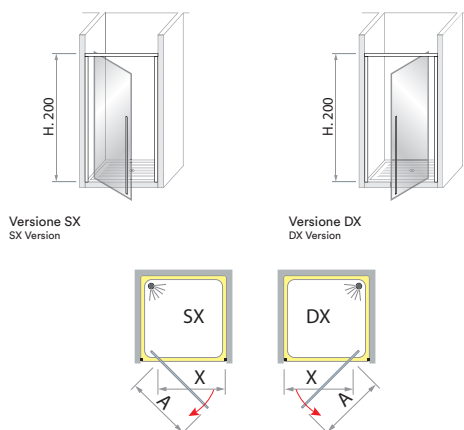

FRANGIFLUTTO DI CONTENIMENTO ACQUA
profile for watercontainment
- 

ESTENSIBILITÀ PROFILO-PROFILO
Extensibility Profile-Profile
- 

NON ABBINABILE A 3 LATI
Not matchable to form a 3 sided shower enclosure
- 

PRODOTTO NON REVERSIBILE
Product is NOT reversible
- 

CHIUSURA CON PROFILO MAGNETICO
Lock with magnetic profile
- 

INSTALLAZIONE CON CENTRO DI ASSISTENZA SU RICHIESTA A PAGAMENTO
Installation with assistance centre UPON REQUEST AND AT A SURCHARGE
- 

PELLICOLA HIGH SAFETY SHOWER A RICHIESTA
High Safety Shower Protection Film

Misure disponibili / Available Sizes

Codice Code	Verso Direction	Dimensioni Dimension
31A	D / S	Nicchia L. 70 EST. 68÷72 cm X/A - 48 cm
31B	D / S	Nicchia L. 75 EST. 72÷76 cm X/A - 52 cm
31C	D / S	Nicchia L. 80 EST. 77÷81 cm X/A - 57 cm
31D	D / S	Nicchia L. 90 EST. 87÷91 cm X/A - 67 cm
31E	D / S	Nicchia L. 100 EST. 97÷101 cm X/A - 67 cm

Profili / Profiles

Cristalli / Glasses

Informazioni tecniche / Technical information

Dettaglio costruttivo / Constructive detail