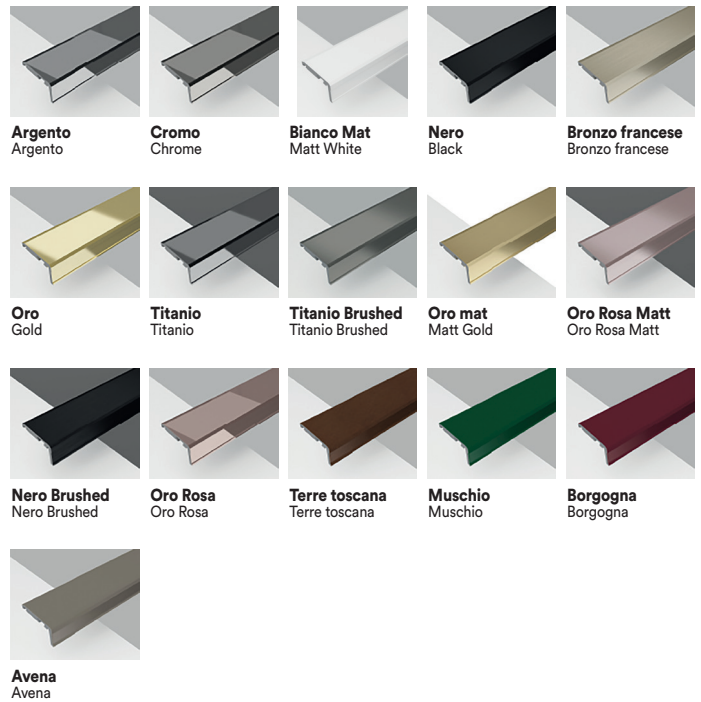

Misure disponibili / Available Sizes

Codice Code	Verso Direction	Dimensioni Dimension
31A	D / S	Nicchia L. 70 EST. 68÷72 cm X/A - 48 cm
31B	D / S	Nicchia L. 75 EST. 72÷76 cm X/A - 52 cm
31C	D / S	Nicchia L. 80 EST. 77÷81 cm X/A - 57 cm
31D	D / S	Nicchia L. 90 EST. 87÷91 cm X/A - 67 cm
31E	D / S	Nicchia L. 100 EST. 97÷101 cm X/A - 67 cm

Profili / Profiles