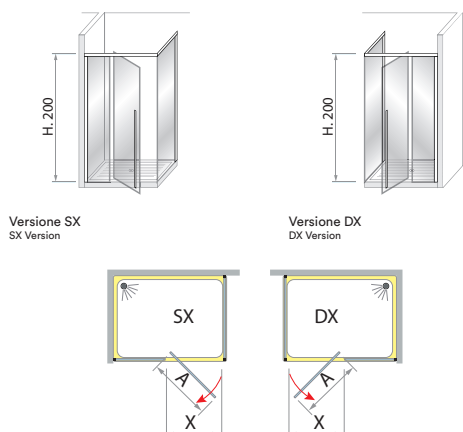

3 MILA

Art. 37

Cristallo / Glass

6 mm

Altezza / Height

200 cm

Descrizione / Description

Box angolare con porta bilico e fisso in linea, chiusura magnetica, cristallo temprato da 6 mm.

Corner shower enclosure with pivot door and in-line panel, magnetic lock, tempered glass 6mm.

Caratteristiche / Features

-  **GARANZIA PRODOTTO 2 ANNI**
2 year Product warranty
-  **PRODOTTO CONFORME ALLA NORMA UNI EN 14428**
Product complying with norm
-  **FRANGIFLUTTO DI CONTENIMENTO ACQUA**
profile for watercontainment
-  **ESTENSIBILITÀ PROFILO-PROFILO**
Extensibility Profile-Profile
-  **NON ABBINABILE A 3 LATI**
Not matchable to form a 3 sided shower enclosure
-  **PRODOTTO NON REVERSIBILE**
Product is NOT reversible
-  **CHIUSURA CON PROFILO MAGNETICO**
Lock with magnetic profile
-  **INSTALLAZIONE CON CENTRO DI ASSISTENZA SU RICHIESTA A PAGAMENTO**
Installation with assistance centre UPON REQUEST AND AT A SURCHARGE
-  **PELLICOLA HIGH SAFETY SHOWER A RICHIESTA**
High Safety Shower Protection Film

Misure disponibili / Available Sizes

Codice Code	Verso Direction	Dimensioni Dimension
37A	D / S	Piatto 70x90 cm EST. 67÷69x87÷89 cm X/A - 48 cm
37B	D / S	Piatto 70x100 cm EST. 67÷69x97÷99 cm X/A - 48 cm
37C	D / S	Piatto 75x100 cm EST. 72÷74x97÷99 cm X/A - 48 cm
37D	D / S	Piatto 80x100 cm EST. 77÷79x97÷99 cm X/A - 48 cm
37E	D / S	Piatto 80x120 cm EST. 77÷79x117÷119 cm X/A - 67 cm
37F	D / S	Piatto 80x140 cm EST. 77÷79x137÷139 cm X/A - 67 cm
37G	D / S	Piatto 80x160 cm EST. 77÷79x157÷159 cm X/A - 77 cm
37H	D / S	Piatto 80x180 cm EST. 77÷79x177÷179 cm X/A - 77 cm

Profili / Profiles

Cristalli / Glasses

Informazioni tecniche / Technical information

Dettaglio costruttivo / Constructive detail