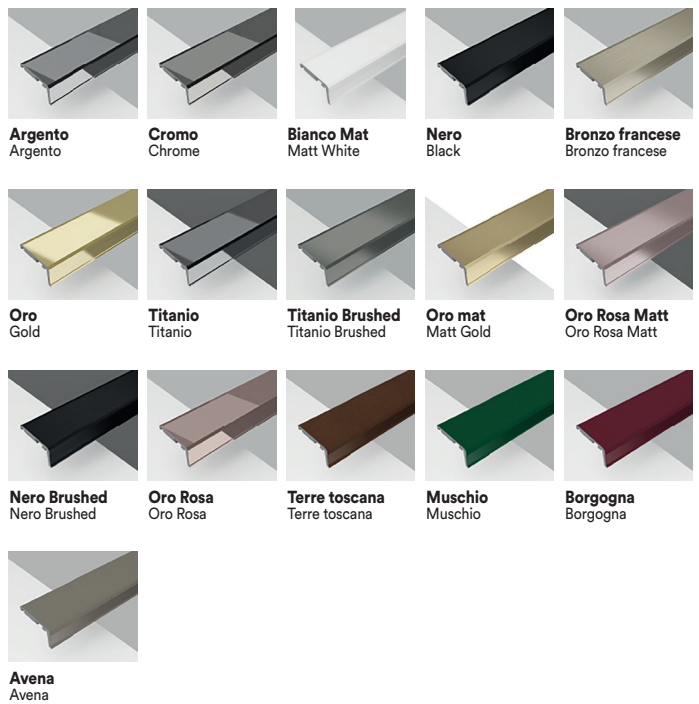

Misure disponibili / Available Sizes

Codice Code	Verso Direction	Dimensioni Dimension
37A	D / S	Piatto 70x90 cm EST. 67÷69x87÷89 cm X/A - 48 cm
37B	D / S	Piatto 70x100 cm EST. 67÷69x97÷99 cm X/A - 48 cm
37C	D / S	Piatto 75x100 cm EST. 72÷74x97÷99 cm X/A - 48 cm
37D	D / S	Piatto 80x100 cm EST. 77÷79x97÷99 cm X/A - 48 cm
37E	D / S	Piatto 80x120 cm EST. 77÷79x117÷119 cm X/A - 67 cm
37F	D / S	Piatto 80x140 cm EST. 77÷79x137÷139 cm X/A - 67 cm
37G	D / S	Piatto 80x160 cm EST. 77÷79x157÷159 cm X/A - 77 cm
37H	D / S	Piatto 80x180 cm EST. 77÷79x177÷179 cm X/A - 77 cm

Profili / Profiles