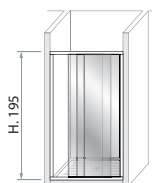

Informazioni tecniche / Technical information