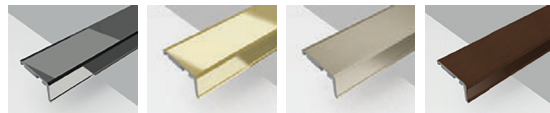

Oro
Gold

Bronzo
Bronze

Terre toscana
Terre toscana

Misure disponibili / Available Sizes

Codice Code	Verso Direction	Dimensioni Dimension
52A	D / S	Nicchia L. 100 EST. 97÷103 cm X - 38 cm
52B	D / S	Nicchia L. 110 EST. 103÷109 cm X - 40 cm
52C	D / S	Nicchia L. 115 EST. 109÷115 cm X - 44 cm
52D	D / S	Nicchia L. 120 EST. 115÷121 cm X - 45 cm
52L	D / S	Nicchia L. 140 EST. 136÷142 cm X - 53 cm
52M	D / S	Nicchia L. 150 EST. 146÷152 cm X - 61,5 cm
52N	D / S	Nicchia L. 160 EST. 156÷162 cm X - 68,5 cm

Profili / Profiles

Cromo
Chrome