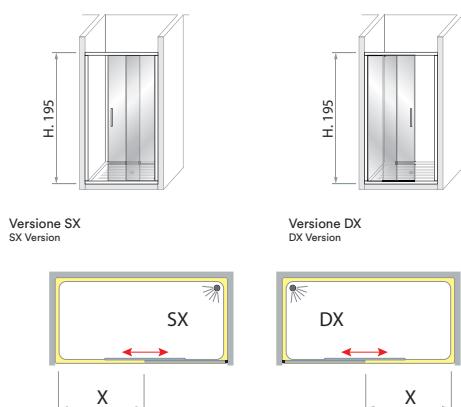

Informazioni tecniche / Technical information