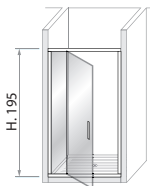

Informazioni tecniche / Technical information