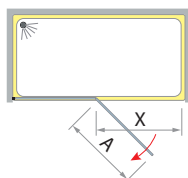

Informazioni tecniche / Technical information