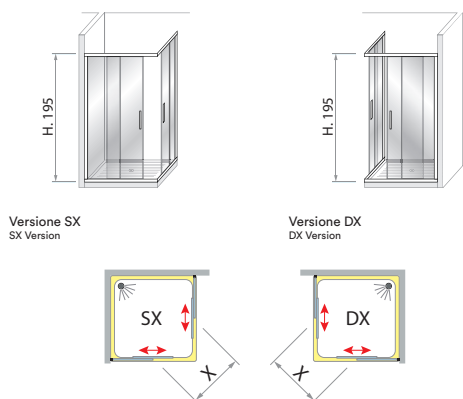

Informazioni tecniche / Technical information