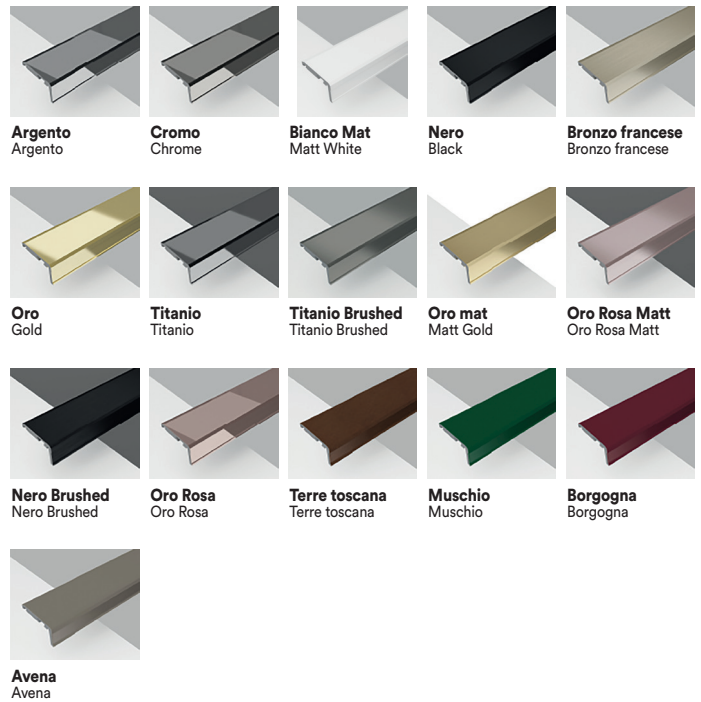

Misure disponibili / Available Sizes

Codice Code	Verso Direction	Dimensioni Dimension	
HOA	D / S	EST. 98÷100 cm	A - 90 cm B - 45 cm
HOB	D / S	EST. 118÷120 cm	A - 110 cm B - 55 cm

Profili / Profiles