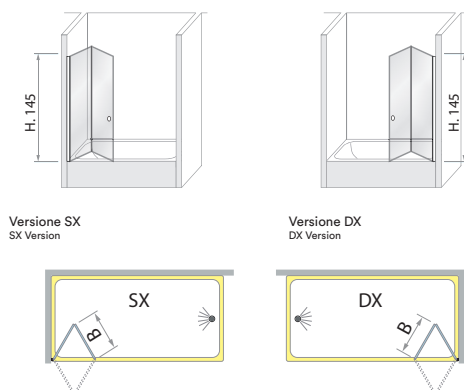

Informazioni tecniche / Technical information