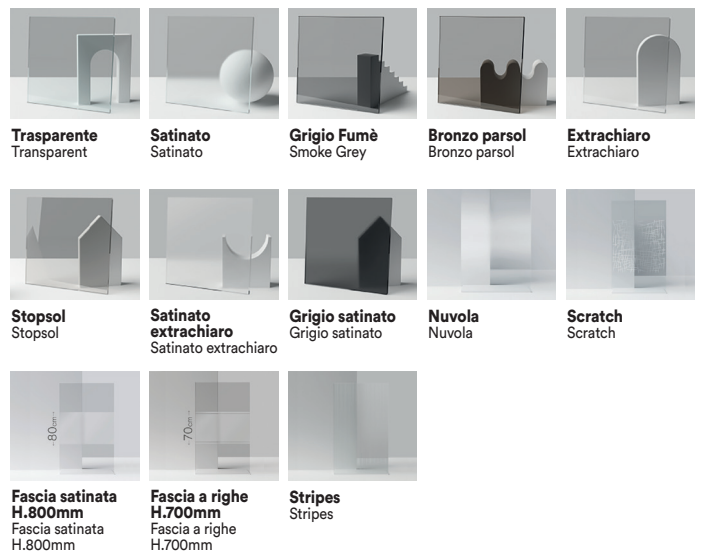

Cristalli / Glasses