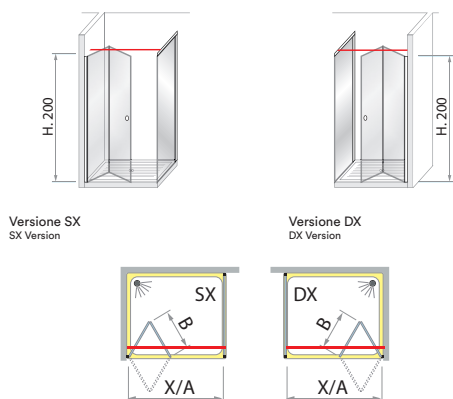

QUATTRO

Art. H3

Cristallo / Glass

6 mm

Altezza / Height

200 cm

Descrizione / Description

Box angolare con porta a soffietto
APERTURA TOTALE IN/OUT,
 chiusura magnetica, cristallo
 temperato 6 mm H. 200 cm.

Corner shower enclosure with bi-fold
 door, total external/internal opening,
 magnetic lock, tempered glass 6 mm.
 H. 200 cm

Caratteristiche / Features

**BOX DOCCIA ADATTO ANCHE
 PERSONE CON DISABILITÀ**

Misure disponibili / Available Sizes

Codice Code	Verso Direction	Dimensioni Dimension
H3A	D / S	Piatto 70x70 cm EST. 67÷69 cm X/A - 56 cm B - 28 cm
H3E	D / S	Piatto 70x90 cm EST. 67÷69x 87÷89 cm X/A - 76 cm B - 38 cm
H3F	D / S	Piatto 70x100 cm EST. 67÷69x 97÷99 cm X/A - 86 cm B - 43 cm
H3B	D / S	Piatto 80x80 cm EST. 77÷79 cm X/A - 66 cm B - 33 cm
H3G	D / S	Piatto 80x100 cm EST. 77÷79x 97÷99 cm X/A - 86 cm B - 43 cm
H3C	D / S	Piatto 90x90 cm EST. 87÷89 cm X/A - 76 cm B - 38 cm
H3D	D / S	Piatto 100x100 cm EST. 97÷99 cm X/A - 86 cm B - 43 cm

Profili / Profiles

Cristalli / Glasses

Informazioni tecniche / Technical information

Dettaglio costruttivo / Constructive detail