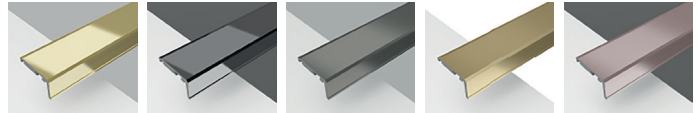

CHIUSURA CON PROFILO MAGNETICO
Lock with magnetic profile

PROFILO CON CAMME DI SOLLEVAMENTO
Profile with CAM system (lifting up and down)

INSTALLAZIONE CON CENTRO DI ASSISTENZA SU RICHIESTA A PAGAMENTO
Installation with assistance centre UPON REQUEST AND AT A SURCHARGE

PELLICOLA HIGH SAFETY SHOWER A RICHIESTA
High Safety Shower Protection Film

Misure disponibili / Available Sizes

Codice Code	Verso Direction	Dimensioni Dimension
H4A	O	Piatto 70x70 cm EST. 67÷69 cm A - 58 cm B - 29 cm
H4E	D / S	Piatto 70x90 cm EST. 67÷69x 87÷89 cm A - 78 cm B - 39-29 cm
H4F	D / S	Piatto 70x100 cm EST. 67÷69x 97÷99 cm A - 88 cm B - 44-29 cm
H4B	O	Piatto 80x80 cm EST. 77÷79 cm A - 68 cm B - 34 cm
H4G	D / S	Piatto 80x100 cm EST. 77÷79x 97÷99 cm A - 88 cm B - 44-34 cm
H4C	O	Piatto 90x90 cm EST. 87÷89 cm A - 78 cm B - 39 cm
H4D	O	Piatto 100x100 cm EST. 97÷99 cm A - 88 cm B - 44 cm

Profili / Profiles

Argento Argento **Cromo** Chrome **Bianco Mat** Matt White **Nero** Black **Bronzo francese** Bronzo francese

Oro Gold **Titanio** Titanio **Titanio Brushed** Titanio Brushed **Oro mat** Matt Gold **Oro Rosa Matt** Oro Rosa Matt