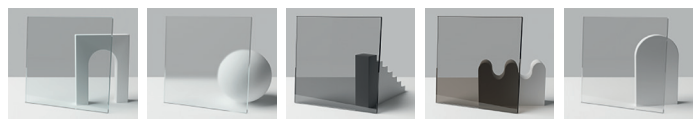

Cristalli / Glasses

Trasparente Transparent   **Satinato** Satinato   **Grigio Fumè** Smoke Grey   **Bronzo parsol** Bronzo parsol   **Extrachiario** Extrachiario