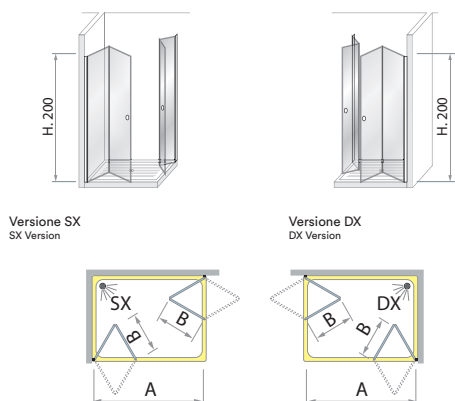

Informazioni tecniche / Technical information