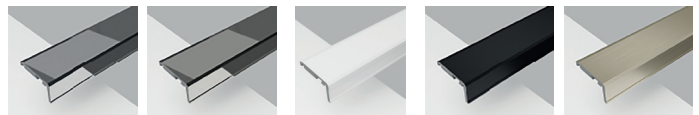

Misure disponibili / Available Sizes

Codice Code	Verso Direction	Dimensioni Dimension
H4A	O	Piatto 70x70 cm EST. 67÷69 cm A - 58 cm B - 29 cm
H4E	D / S	Piatto 70x90 cm EST. 67÷69x 87÷89 cm A - 78 cm B - 39-29 cm
H4F	D / S	Piatto 70x100 cm EST. 67÷69x 97÷99 cm A - 88 cm B - 44-29 cm
H4B	O	Piatto 80x80 cm EST. 77÷79 cm A - 68 cm B - 34 cm
H4G	D / S	Piatto 80x100 cm EST. 77÷79x 97÷99 cm A - 88 cm B - 44-34 cm
H4C	O	Piatto 90x90 cm EST. 87÷89 cm A - 78 cm B - 39 cm
H4D	O	Piatto 100x100 cm EST. 97÷99 cm A - 88 cm B - 44 cm

Profili / Profiles

Argento Argento   **Cromo** Chrome   **Bianco Mat** Matt White   **Nero** Black   **Bronzo francese** Bronzo francese