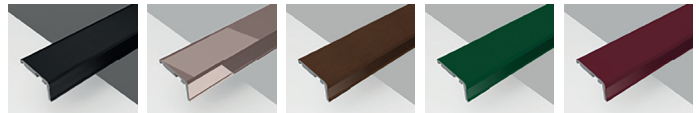

Nero Brushed Nero Brushed   **Oro Rosa** Oro Rosa   **Terre toscana** Terre toscana   **Muschio** Muschio   **Borgogna** Borgogna