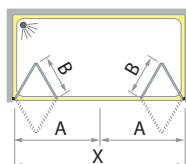

Informazioni tecniche / Technical information