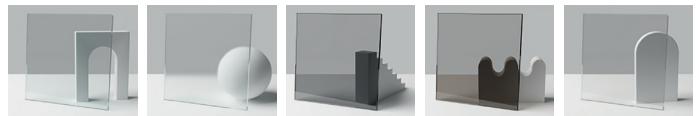

Cristalli / Glasses

Trasparente Transparent   **Satinato** Satinato   **Grigio Fumè** Smoke Grey   **Bronzo parsol** Bronzo parsol   **Extrachiaro** Extrachiaro