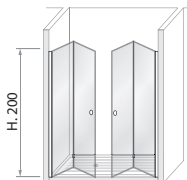

Informazioni tecniche / Technical information