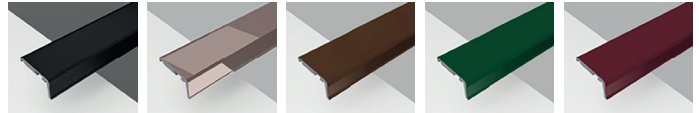

Nero Brushed Nero Brushed   **Oro Rosa** Oro Rosa   **Terre toscana** Terre toscana   **Muschio** Muschio   **Borgogna** Borgogna