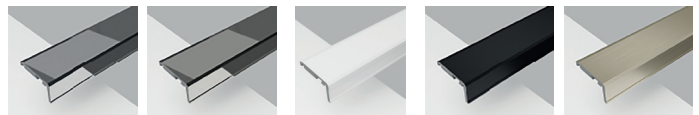

Misure disponibili / Available Sizes

Codice Code	Verso Direction	Dimensioni Dimension
H6A	0	Nicchia L. 100 EST. 97÷101 cm X - 80 cm A - 40 cm B - 21 cm
H6B	0	Nicchia L. 120 EST. 117÷121 cm X - 100 cm A - 50 cm B - 26 cm
H6C	0	Nicchia L. 140 EST. 137÷141 cm X - 120 cm A - 60 cm B - 31 cm
H6D	0	Nicchia L. 160 EST. 157÷161 cm X - 140 cm A - 70 cm B - 36 cm
H6E	0	Nicchia L. 180 EST. 177÷181 cm X - 160 cm A - 80 cm B - 41 cm

Profili / Profiles

Argento Argento   **Cromo** Chrome   **Bianco Mat** Matt White   **Nero** Black   **Bronzo francese** Bronzo francese