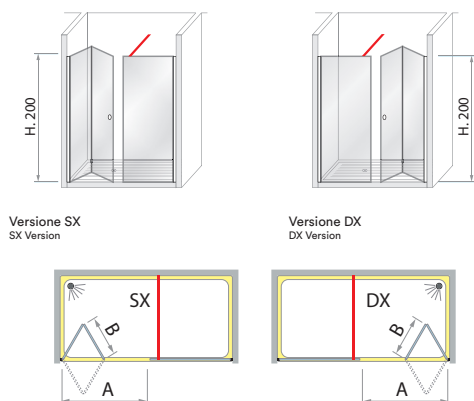

Informazioni tecniche / Technical information