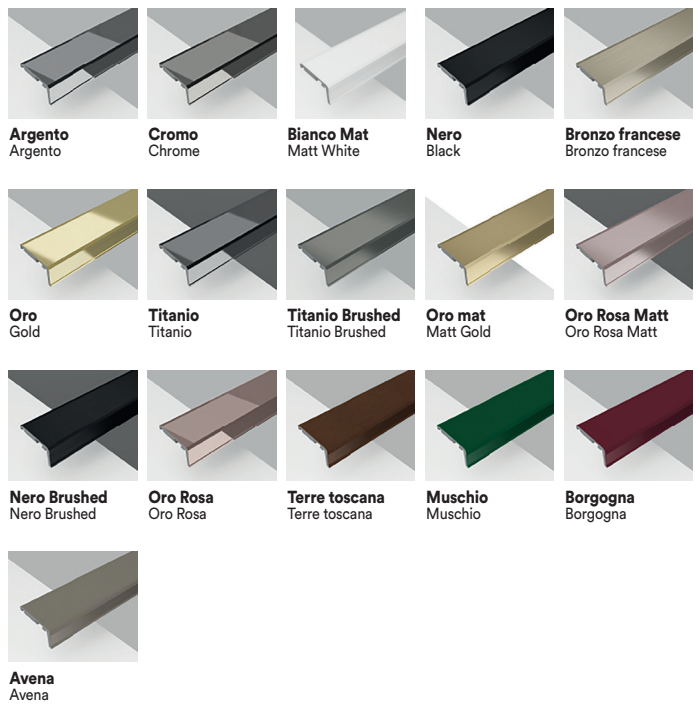

Misure disponibili / Available Sizes

Codice Code	Verso Direction	Dimensioni Dimension
H7A	D / S	Nicchia L. 100 EST. 97÷101 cm X/A - 59 cm B - 30 cm
H7B	D / S	Nicchia L. 120 EST. 117÷121 cm X/A - 79 cm B - 40 cm
H7C	D / S	Nicchia L. 140 EST. 137÷141 cm X/A - 79 cm B - 40 cm
H7D	D / S	Nicchia L. 160 EST. 157÷161 cm X/A - 79 cm B - 40 cm
H7E	D / S	Nicchia L. 180 EST. 177÷181 cm X/A - 89 cm B - 45 cm

Profili / Profiles