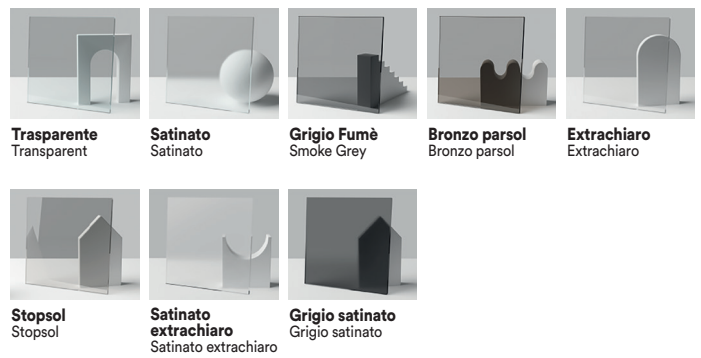

Cristalli / Glasses

Informazioni tecniche / Technical information

Dettaglio costruttivo / Constructive detail