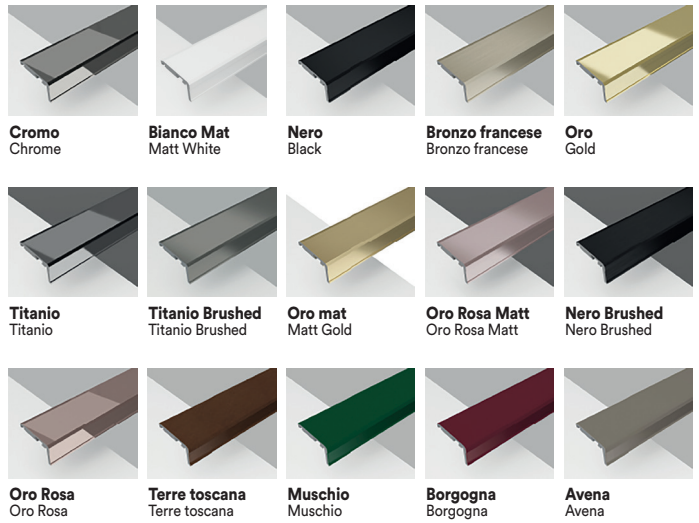

Misure disponibili / Available Sizes

Codice code	Verso xxx	Dimensioni Dimension
M10D		Modulo L. 100 cm H - 200 cm
M12D		Modulo L. 120 cm H - 200 cm
M14D		Modulo L. 140 cm H - 200 cm
M16D		Modulo L. 160 cm H - 200 cm
M10E		Modulo L. 100 cm H - 240 cm
M12E		Modulo L. 120 cm H - 240 cm
M14E		Modulo L. 140 cm H - 240 cm
M16E		Modulo L. 160 cm H - 240 cm
M10F		Modulo L. 100 cm H - 270 cm
M12F		Modulo L. 120 cm H - 270 cm
M14F		Modulo L. 140 cm H - 270 cm
M16F		Modulo L. 160 cm H - 270 cm

Profili / Profiles