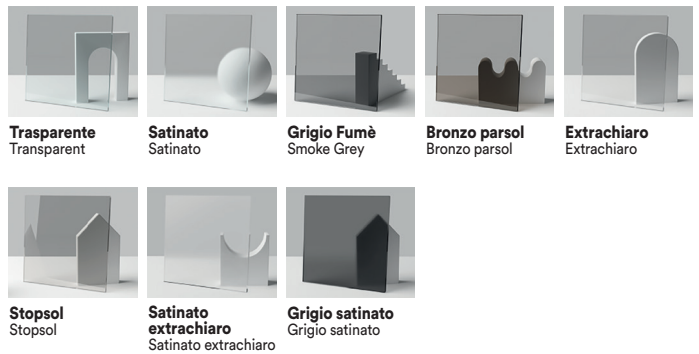

ECLETTICA

Art. M10D

Cristallo / Glass

6 mm

Altezza / Height

200 - 240 - 270 cm

Descrizione / Description

Fissaggio laterale.

**PELLICOLA HIGH SAFETY
SHOWER
A RICHIESTA**
High Safety Shower Protection Film

CRISTALLI PERSONALIZZABILI
Custom Glass

Misure disponibili / Available Sizes

| Codice code | Verso xxx | Dimensioni Dimension |
|-------------|-----------|--------------------------------|
| M10D | | Modulo L. 100 cm H - 200 cm |
| M12D | | Modulo L. 120 cm H - 200 cm |
| M14D | | Modulo L. 140 cm H - 200 cm |
| M16D | | Modulo L. 160 cm H - 200 cm |
| M10E | | Modulo L. 100 cm H - 240 cm |
| M12E | | Modulo L. 120 cm H - 240 cm |
| M14E | | Modulo L. 140 cm H - 240 cm |
| M16E | | Modulo L. 160 cm H - 240 cm |
| M10F | | Modulo L. 100 cm H - 270 cm |
| M12F | | Modulo L. 120 cm H - 270 cm |
| M14F | | Modulo L. 140 cm H - 270 cm |
| M16F | | Modulo L. 160 cm H - 270 cm |

Profili / Profiles

Cristalli / Glasses

Informazioni tecniche / Technical information

Dettaglio costruttivo / Constructive detail