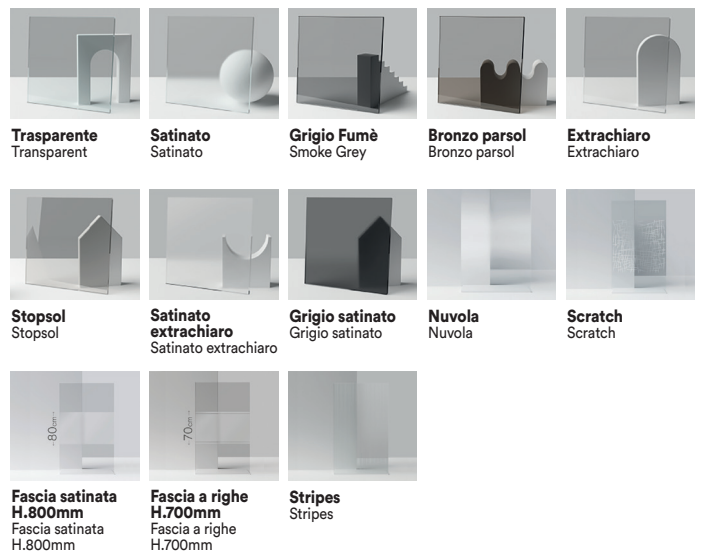

QUATTRO

Art. Q0C

Cristallo / Glass

6 mm

Altezza / Height

145 cm

Descrizione / Description

Paratia vasca con fisso in linea APERTURA IN/OUT, cristallo temperato da 6 mm H.145 cm.

FRANGIFLUTTO DI CONTENIMENTO ACQUA
profile for watercontainment

ESTENSIBILITÀ PROFILO-PROFILO
Extensibility Profile-Profile

CERNIERA A 180° (APERTURA INTERNA/ESTERNA)
180 degree Hinge (opening inwards and outwards)

PELLICOLA HIGH SAFETY SHOWER A RICHIESTA
High Safety Shower Protection Film

Misure disponibili / Available Sizes

Codice Code	Verso Direction	Dimensioni Dimension	
QOC	D / S	EST. 98÷100 cm	A - 30 cm
QOD	D / S	EST. 118÷120 cm	A - 30 cm

Profili / Profiles

Cristalli / Glasses

Informazioni tecniche / Technical information

Dettaglio costruttivo / Constructive detail