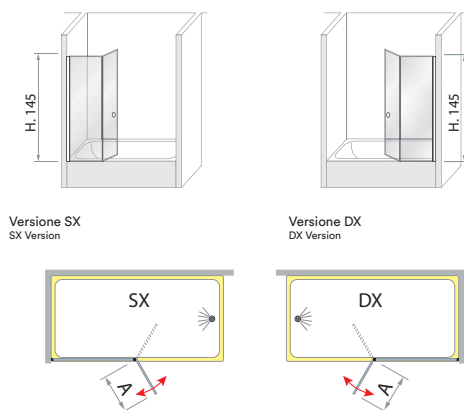

QUATTRO

Art. Q0C

Cristallo / Glass

6 mm

Altezza / Height

145 cm

Descrizione / Description

Paratia vasca con fisso in linea APERTURA IN/OUT, cristallo temperato da 6 mm H.145 cm.

FRANGIFLUTTO DI CONTENIMENTO ACQUA
profile for watercontainment

ESTENSIBILITÀ PROFILO-PROFILO
Extensibility Profile-Profile

CERNIERA A 180° (APERTURA INTERNA/ESTERNA)
180 degree Hinge (opening inwards and outwards)

PELLICOLA HIGH SAFETY SHOWER A RICHIESTA
High Safety Shower Protection Film

Misure disponibili / Available Sizes

Codice Code	Verso Direction	Dimensioni Dimension	
QOC	D / S	EST. 98÷100 cm	A - 30 cm
QOD	D / S	EST. 118÷120 cm	A - 30 cm

Profili / Profiles

Cristalli / Glasses

Informazioni tecniche / Technical information

Dettaglio costruttivo / Constructive detail