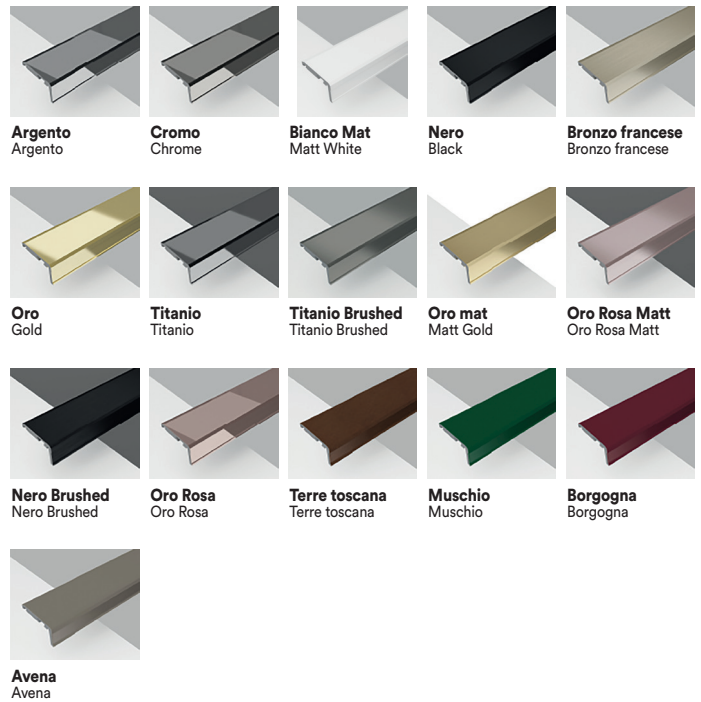

Misure disponibili / Available Sizes

Codice Code	Verso Direction	Dimensioni Dimension	
QOC	D / S	EST. 98÷100 cm	A - 30 cm
QOD	D / S	EST. 118÷120 cm	A - 30 cm

Profili / Profiles