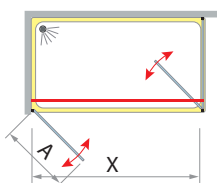

Informazioni tecniche / Technical information