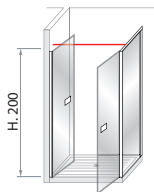

Informazioni tecniche / Technical information