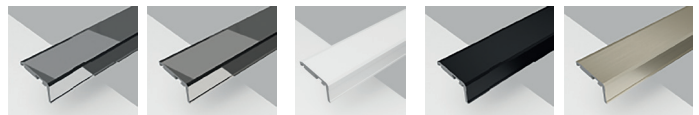

Misure disponibili / Available Sizes

Codice Code	Verso Direction	Dimensioni Dimension
Q2A	0	Piatto 70x70 cm EST. 67÷69 cm X - 53 cm A - 27 cm
Q2E	0	Piatto 70x90 cm EST. 67÷69x87÷89 cm X - 73 cm A - 37 cm
Q2F	0	Piatto 70x100 cm EST. 67÷69x97÷99 cm X - 83 cm A - 42 cm
Q2B	0	Piatto 80x80 cm EST. 77÷79 cm X - 63 cm A - 32 cm
Q2G	0	Piatto 80x100 cm EST. 77÷79x97÷99 cm X - 83 cm A - 42 cm
Q2H	0	Piatto 80x120 cm EST. 77÷79x117÷119 cm X - 103 cm A - 52 cm
Q2C	0	Piatto 90x90 cm EST. 87÷89 cm X - 73 cm A - 37 cm
Q2D	0	Piatto 100x100 cm EST. 97÷99 cm X - 83 cm A - 42 cm

Profili / Profiles

Argento Argento   **Cromo** Chrome   **Bianco Mat** Matt White   **Nero** Black   **Bronzo francese** Bronzo francese