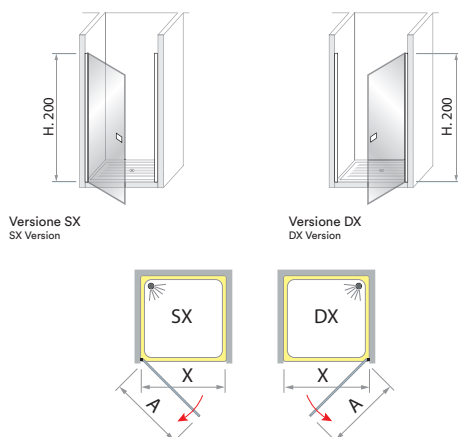

Informazioni tecniche / Technical information