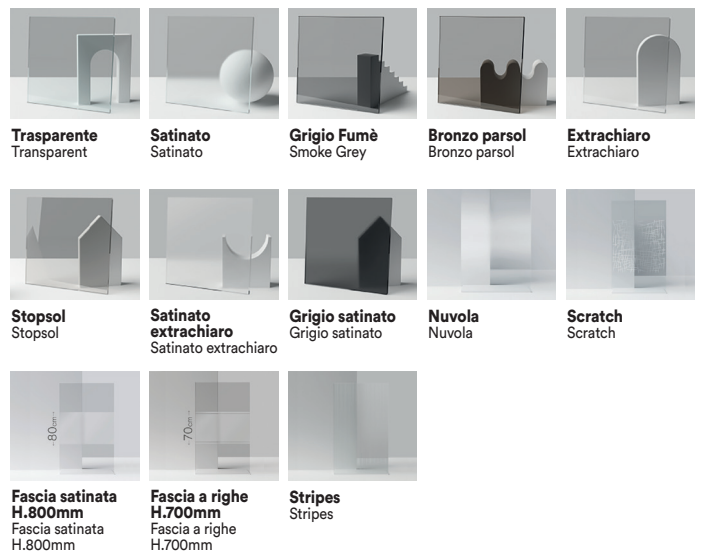

QUATTRO

Art. Q5

Cristallo / Glass

6 mm

Altezza / Height

200 cm

Descrizione / Description

Porta battente con apertura totale esterna chiusura magnetica, cristallo temperato da 6 mm H. 200 cm.

PELLICOLA HIGH SAFETY SHOWER A RICHIESTA
High Safety Shower Protection Film

Misure disponibili / Available Sizes

Codice Code	Verso Direction	Dimensioni Dimension
Q5A	D / S	Nicchia L. 70 EST. 68÷72 cm X/A - 56 cm
Q5B	D / S	Nicchia L. 75 EST. 72÷76 cm X/A - 62 cm
Q5C	D / S	Nicchia L. 80 EST. 78÷82 cm X/A - 67 cm
Q5D	D / S	Nicchia L. 90 EST. 88÷92 cm X/A - 77 cm
Q5E	D / S	Nicchia L. 100 EST. 98÷102 cm X/A - 87 cm

Profili / Profiles

Cristalli / Glasses

Informazioni tecniche / Technical information

Dettaglio costruttivo / Constructive detail