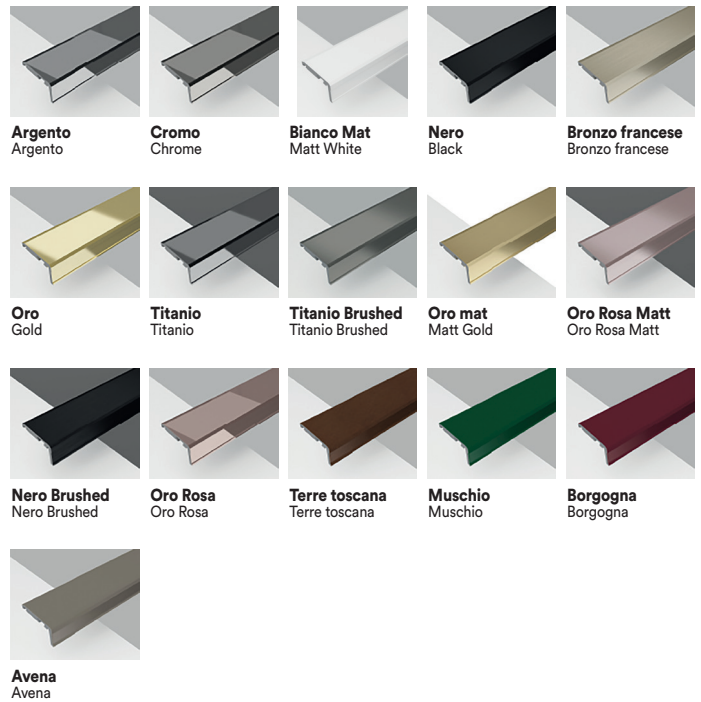

Misure disponibili / Available Sizes

Codice Code	Verso Direction	Dimensioni Dimension
Q5A	D / S	Nicchia L. 70 EST. 68÷72 cm X/A - 56 cm
Q5B	D / S	Nicchia L. 75 EST. 72÷76 cm X/A - 62 cm
Q5C	D / S	Nicchia L. 80 EST. 78÷82 cm X/A - 67 cm
Q5D	D / S	Nicchia L. 90 EST. 88÷92 cm X/A - 77 cm
Q5E	D / S	Nicchia L. 100 EST. 98÷102 cm X/A - 87 cm

Profili / Profiles