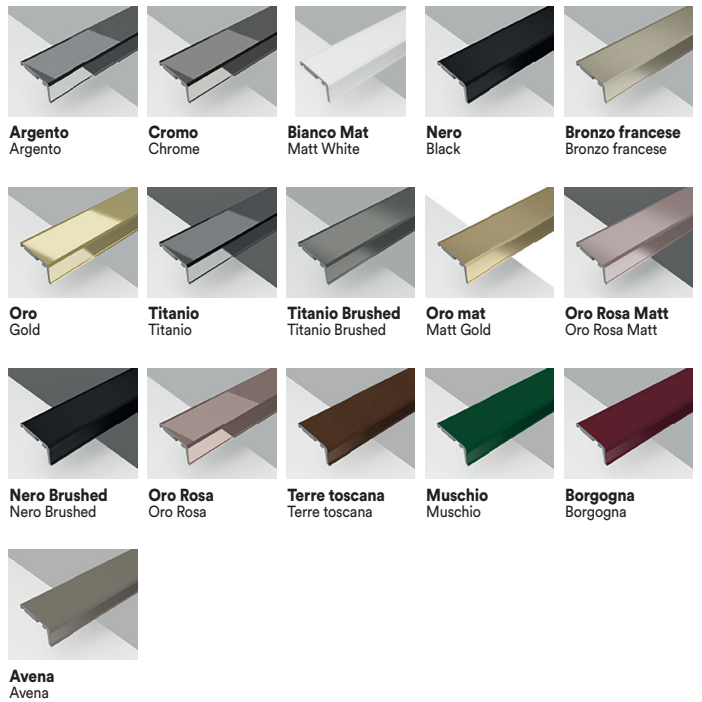

Misure disponibili / Available Sizes

Codice Code	Verso Direction	Dimensioni Dimension
Q6A	0	Nicchia L. 70 EST. 67÷71 cm X - 53 cm A - 28 cm
Q6B	0	Nicchia L. 75 EST. 72÷76 cm X - 58 cm A - 29 cm
Q6C	0	Nicchia L. 80 EST. 77÷81 cm X - 63 cm A - 32 cm
Q6D	0	Nicchia L. 90 EST. 87÷91 cm X - 73 cm A - 37 cm
Q6E	0	Nicchia L. 100 EST. 97÷101 cm X - 83 cm A - 42 cm
Q6F	0	Nicchia L. 120 EST. 117÷121 cm X - 103 cm A - 52 cm

Profili / Profiles