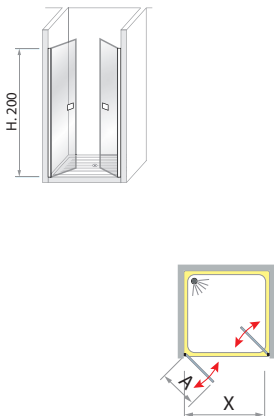

Informazioni tecniche / Technical information