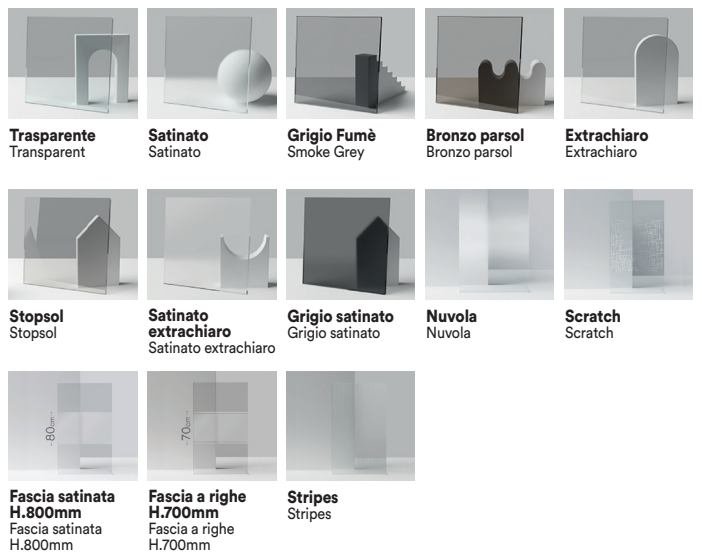

Cristalli / Glasses