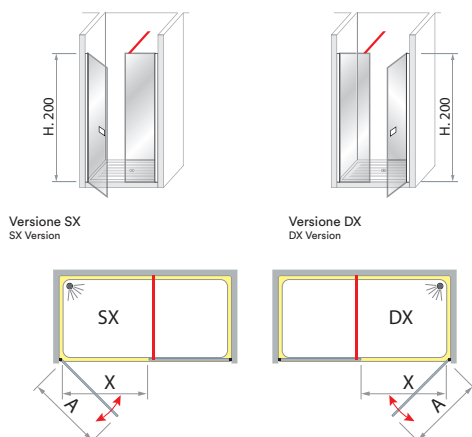

Informazioni tecniche / Technical information