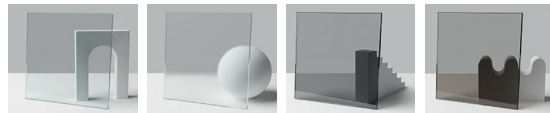

Satinato
Satinato

Grigio Fumè
Smoke Grey

Bronzo parsol
Bronzo parsol

Art Deco trasparente positivo
Art Deco trasparente positivo

Cristalli / Glasses

Trasparente
Transparent