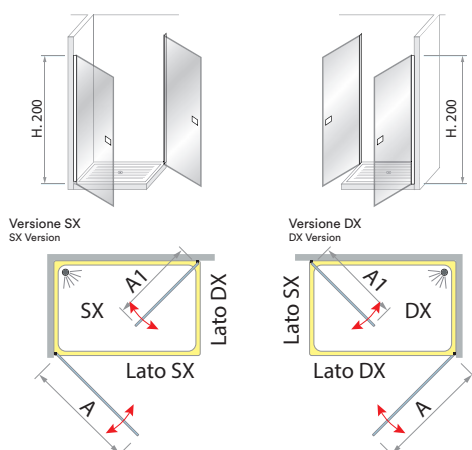

Informazioni tecniche / Technical information