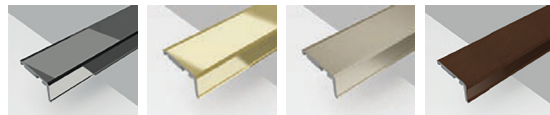

Oro
Gold

Bronzo
Bronze

Terre toscana
Terre toscana

Misure disponibili / Available Sizes

Codice Code	Verso Direction	Dimensioni Dimension
QA4	0	Piatto 70x70 cm EST. 67÷69 cm A - 58 cm
QE4	D / S	Piatto 70x90 cm EST. 67÷69x 87÷89 cm A - 78 cm
QF4	D / S	Piatto 70x100 cm EST. 67÷69x 97÷99 cm A - 88 cm
QB4	0	Piatto 80x80 cm EST. 77÷79 cm A - 68 cm
QG4	D / S	Piatto 80x100 cm EST. 77÷79x 97÷99 cm A - 88 cm
QC4	0	Piatto 90x90 cm EST. 87÷89 cm A - 78 cm
QD4	0	Piatto 100x100 cm EST. 97÷99 cm A - 88 cm

Profili / Profiles

Cromo
Chrome