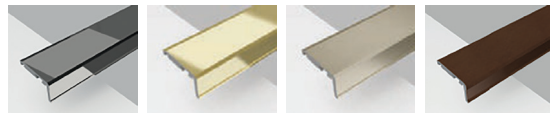

Oro
Gold

Bronzo
Bronze

Terre toscana
Terre toscana

Misure disponibili / Available Sizes

Codice Code	Verso Direction	Dimensioni Dimension
QA7	D / S	Nicchia L. 90 EST. 87÷91 cm X/A - 59 cm
QB7	D / S	Nicchia L. 100 EST. 97÷101 cm X/A - 59 cm
QC7	D / S	Nicchia L. 120 EST. 117÷121 cm X/A - 79 cm
QD7	D / S	Nicchia L. 140 EST. 137÷141 cm X/A - 79 cm
QE7	D / S	Nicchia L. 160 EST. 157÷161 cm X/A - 79 cm
QF7	D / S	Nicchia L. 180 EST. 177÷181 cm X/A - 89 cm

Profili / Profiles

Cromo
Chrome