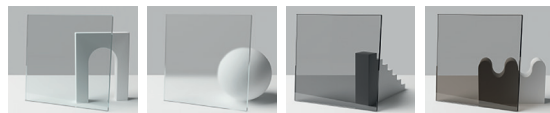

CLASSICA

Art. QA7

Cristallo / Glass

6 mm

Altezza / Height

200 cm

Descrizione / Description

Porta battente con APERTURA IN/OUT chiusura magnetica, fisso in linea cristallo temperato da 6 mm H. 200 cm.

CERNIERA A 180 (APERTURA INTERNA/ESTERNA)
180 degree Hinge (opening inwards and outwards)

PRODOTTO NON REVERSIBILE
Product is NOT reversible

CHIUSURA CON PROFILO MAGNETICO
Lock with magnetic profile

PROFILO CON CAMME DI SOLLEVAMENTO
Profile with CAM system (lifting up and down)

Profili / Profiles

Cromo
Chrome

Oro
Gold

Bronzo
Bronze

Terre toscana
Terre toscana

Cristalli / Glasses

Trasparente
Transparent

Satinato
Satinato