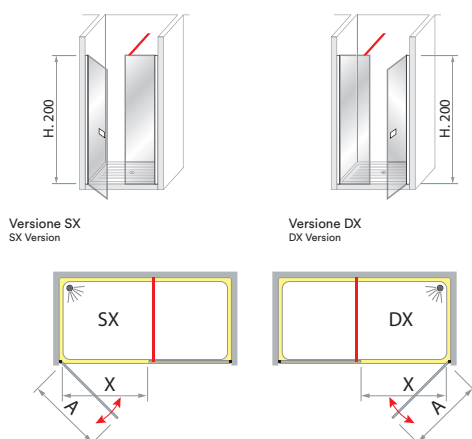

Informazioni tecniche / Technical information