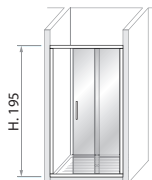

Informazioni tecniche / Technical information