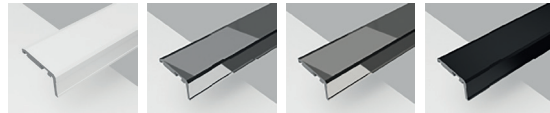

Misure disponibili / Available Sizes

Codice Code	Verso Direction	Dimensioni Dimension
S2A	0	Nicchia L. 100 EST. 97÷103 cm X - 40 cm
S2B	0	Nicchia L. 110 EST. 103÷109 cm X - 42 cm
S2C	0	Nicchia L. 115 EST. 109÷115 cm X - 44 cm
S2D	0	Nicchia L. 120 EST. 115÷121 cm X - 47 cm
S2L	0	Nicchia L. 140 EST. 136÷142 cm X - 53 cm
S2M	0	Nicchia L. 150 EST. 146÷152 cm X - 61 cm
S2N	0	Nicchia L. 160 EST. 156÷162 cm X - 68 cm

Profili / Profiles