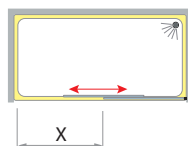

Informazioni tecniche / Technical information