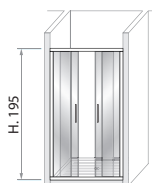

Informazioni tecniche / Technical information