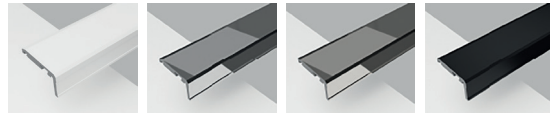

Misure disponibili / Available Sizes

Codice Code	Verso Direction	Dimensioni Dimension
S2E	0	Nicchia L. 140 EST. 136÷142 cm X - 53 cm
S2F	0	Nicchia L. 160 EST. 156÷162 cm X - 62 cm
S2G	0	Nicchia L. 180 EST. 176÷182 cm X - 70 cm

Profili / Profiles