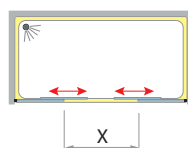

Informazioni tecniche / Technical information