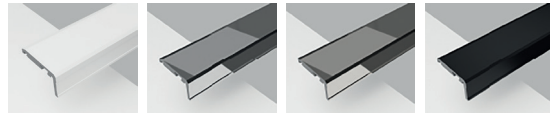

6000

Art. S5

Cristallo / Glass

6 mm

Altezza / Height

195 cm

Descrizione / Description

Box semicircolare, apertura scorrevole con doppi cuscinetti a sfera, chiusura magnetica, cristallo temperato da 6 mm.

PRODOTTO REVERSIBILE
Product is reversible

**PELLICOLA HIGH SAFETY
SHOWER
A RICHIESTA**
High Safety Shower Protection Film

Misure disponibili / Available Sizes

Codice Code	Verso Direction	Dimensioni Dimension
S5A	0	Piatto 80 cm R.55 cm EST. 77÷80 cm X - 42 cm
S5B	0	Piatto 90 cm R.55 cm EST. 87÷90 cm X - 52 cm

Profili / Profiles

Bianco Ral 9010 trasparente
Bianco Ral 9010 trasparente

Argento
Argento

Cromo
Chrome

Nero
Black

Cristalli / Glasses

Trasparente
Transparent

Stampato
Stampato