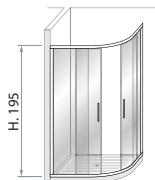

Informazioni tecniche / Technical information