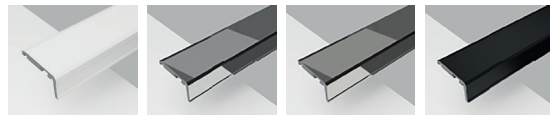

Misure disponibili / Available Sizes

Codice Code	Verso Direction	Dimensioni Dimension
S8F	0	Nicchia L. 75 EST. 68÷74 cm X - 43 cm A - 25 cm
S8G	0	Nicchia L. 80 EST. 74÷80 cm X - 49 cm A - 30 cm
S8H	0	Nicchia L. 85 EST. 80÷86 cm X - 55 cm A - 36 cm
S8L	0	Nicchia L. 90 EST. 86÷92 cm X - 61 cm A - 42 cm
S8M	0	Nicchia L. 100 EST. 96÷102 cm X - 65 cm A - 45 cm

Profili / Profiles