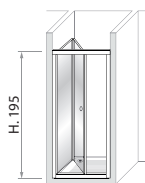

Informazioni tecniche / Technical information

Reversibile
Reversible