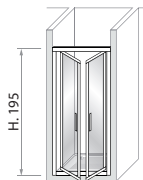

Informazioni tecniche / Technical information

Apertura esterna
external opening