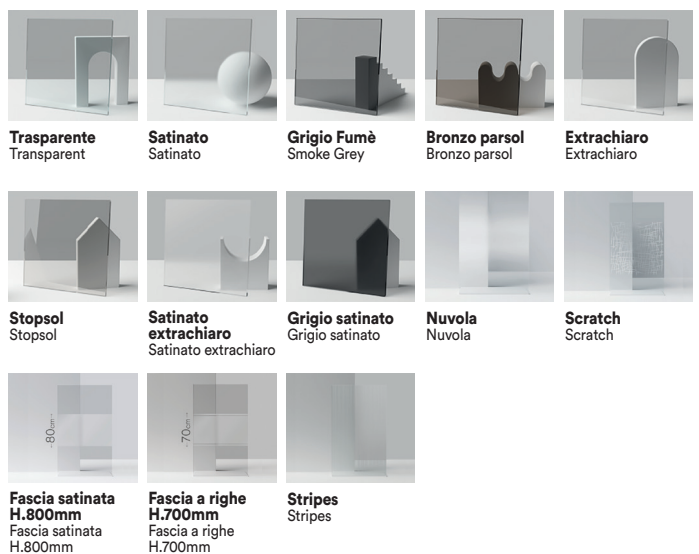

Cristalli / Glasses