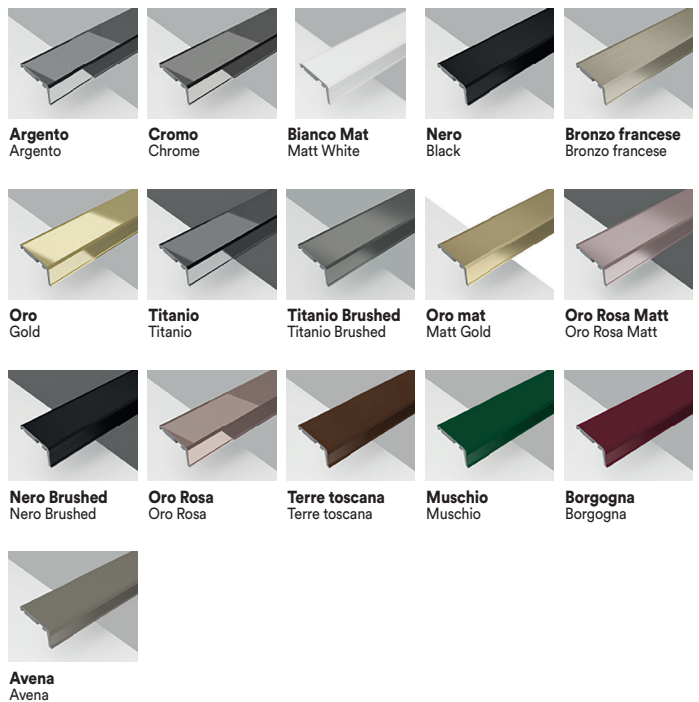

Misure disponibili / Available Sizes

Codice Code	Verso Direction	Dimensioni Dimension	Fisso Min - Max
T2F	D / S	Piatto 70x100 cm Porta Min 98,5 - Max 100 X - 43 cm	Fisso Min 68 - Max 69,5
T2I	D / S	Piatto 70x120 cm Porta Min 118,5 - Max 120 X - 53 cm	Fisso Min 68 - Max 69,5
T2N	D / S	Piatto 70x140 cm Porta Min 138,5 - Max 140 X - 63 cm	Fisso Min 68 - Max 69,5
T2Q	D / S	Piatto 70x160 cm Porta Min 158,5 - Max 160 X - 73 cm	Fisso Min 68 - Max 69,5
T2G	D / S	Piatto 80x100 cm Porta Min 98,5 - Max 100 X - 43 cm	Fisso Min 78 - Max 79,5
T2L	D / S	Piatto 80x120 cm Porta Min 118,5 - Max 120 X - 53 cm	Fisso Min 78 - Max 79,5
T2O	D / S	Piatto 80x140 cm Porta Min 138,5 - Max 140 X - 63 cm	Fisso Min 78 - Max 79,5
T2W	D / S	Piatto 80x160 cm Porta Min 158,5 - Max 160 X - 73 cm	Fisso Min 78 - Max 79,5
T2H	D / S	Piatto 90x100 cm Porta Min 98,5 - Max 100 X - 43 cm	Fisso Min 88 - Max 89,5
T2M	D / S	Piatto 90x120 cm Porta Min 118,5 - Max 120 X - 53 cm	Fisso Min 88 - Max 89,5
T2P	D / S	Piatto 90x140 cm Porta Min 138,5 - Max 140 X - 63 cm	Fisso Min 88 - Max 89,5
T2Z	D / S	Piatto 90x160 cm Porta Min 158,5 - Max 160 X - 73 cm	Fisso Min 88 - Max 89,5

Profili / Profiles