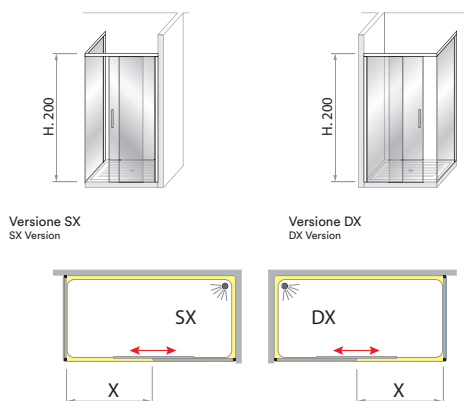

Misure disponibili / Available Sizes

Codice Code	Verso Direction	Dimensioni Dimension	Fisso Min - Max
T2F	D / S	Piatto 70x100 cm Porta Min 98,5 - Max 100 X - 43 cm	Fisso Min 68 - Max 69,5
T2I	D / S	Piatto 70x120 cm Porta Min 118,5 - Max 120 X - 53 cm	Fisso Min 68 - Max 69,5
T2N	D / S	Piatto 70x140 cm Porta Min 138,5 - Max 140 X - 63 cm	Fisso Min 68 - Max 69,5
T2Q	D / S	Piatto 70x160 cm Porta Min 158,5 - Max 160 X - 73 cm	Fisso Min 68 - Max 69,5
T2G	D / S	Piatto 80x100 cm Porta Min 98,5 - Max 100 X - 43 cm	Fisso Min 78 - Max 79,5
T2L	D / S	Piatto 80x120 cm Porta Min 118,5 - Max 120 X - 53 cm	Fisso Min 78 - Max 79,5
T2O	D / S	Piatto 80x140 cm Porta Min 138,5 - Max 140 X - 63 cm	Fisso Min 78 - Max 79,5
T2W	D / S	Piatto 80x160 cm Porta Min 158,5 - Max 160 X - 73 cm	Fisso Min 78 - Max 79,5
T2H	D / S	Piatto 90x100 cm Porta Min 98,5 - Max 100 X - 43 cm	Fisso Min 88 - Max 89,5
T2M	D / S	Piatto 90x120 cm Porta Min 118,5 - Max 120 X - 53 cm	Fisso Min 88 - Max 89,5
T2P	D / S	Piatto 90x140 cm Porta Min 138,5 - Max 140 X - 63 cm	Fisso Min 88 - Max 89,5
T2Z	D / S	Piatto 90x160 cm Porta Min 158,5 - Max 160 X - 73 cm	Fisso Min 88 - Max 89,5

Profili / Profiles

Cristalli / Glasses

Informazioni tecniche / Technical information

Dettaglio costruttivo / Constructive detail