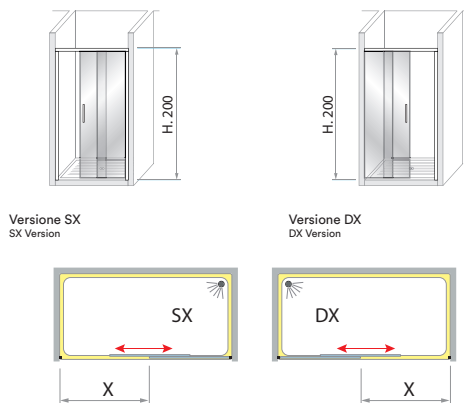

LA8

Art. T2R

Cristallo / Glass

8 mm

Altezza / Height

200 cm

Descrizione / Description

Porta scorrevole con fisso in linea per montaggio in nicchia.

Sliding door with in-line panel for installation in recess

Caratteristiche / Features

- | | | | |
|--|---|---|---|
|  GARANZIA PRODOTTO
Product Warranty |  CUSCINETTI
Ball-bearings |  FRANGIFLUTTO DI CONTENIMENTO ACQUA
profile for watercontainment |  ESTENSIBILITÀ PROFILO-PROFILO
Extensibility Profile-Profile |
|  PRODOTTO NON REVERSIBILE
Product is NOT reversible |  SOFT CLOSING/OPENING
Soft closing / opening |  CHIUSURA CON PROFILO MAGNETICO
Lock with magnetic profile |  INSTALLAZIONE CON CENTRO DI ASSISTENZA SU RICHIESTA A PAGAMENTO
Installation with assistance centre UPON REQUEST AND AT A SURCHARGE |
|  PELLICOLA HIGH SAFETY SHOWER A RICHIESTA
High Safety Shower Protection Film | | | |

Misure disponibili / Available Sizes

Codice Code	Verso Direction	Dimensioni Dimension
T2R	D / S	Nicchia L. 100 Min 98,5 - Max 101,5 X - 43 cm
T2S	D / S	Nicchia L. 120 Min 118,5 - Max 121,5 X - 53 cm
T2T	D / S	Nicchia L. 140 Min 138,5 - Max 141,5 X - 63 cm
T2U	D / S	Nicchia L. 160 Min 158,5 - Max 161,5 X - 73 cm
T2V	D / S	Nicchia L. 180 Min 178,5 - Max 181,5 X - 83 cm

Profili / Profiles

Cristalli / Glasses

Informazioni tecniche / Technical information

Dettaglio costruttivo / Constructive detail