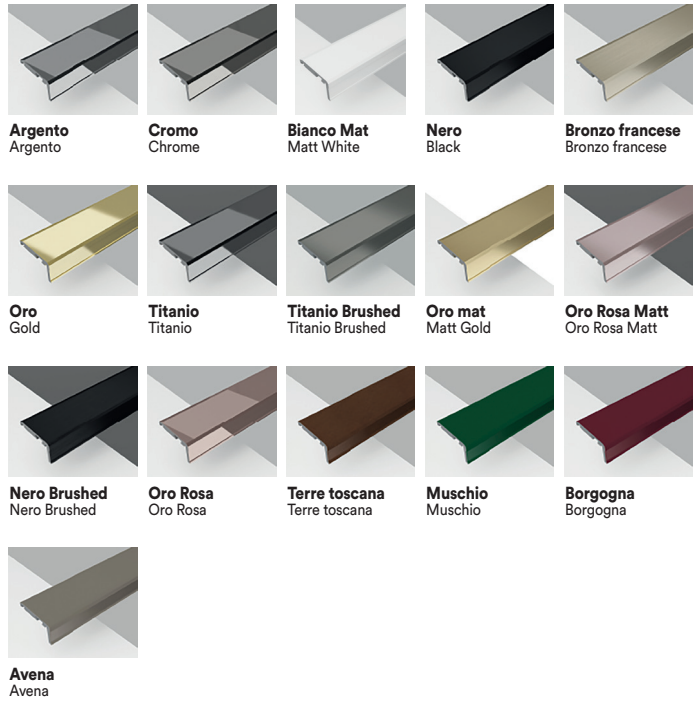

Misure disponibili / Available Sizes

Codice Code	Verso Direction	Dimensioni Dimension
T2R	D / S	Nicchia L. 100 Min 98,5 - Max 101,5 X - 43 cm
T2S	D / S	Nicchia L. 120 Min 118,5 - Max 121,5 X - 53 cm
T2T	D / S	Nicchia L. 140 Min 138,5 - Max 141,5 X - 63 cm
T2U	D / S	Nicchia L. 160 Min 158,5 - Max 161,5 X - 73 cm
T2V	D / S	Nicchia L. 180 Min 178,5 - Max 181,5 X - 83 cm

Profili / Profiles