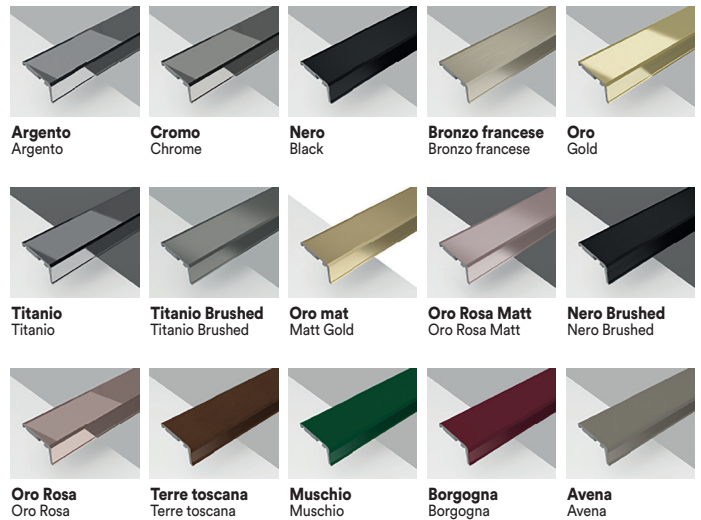

Misure disponibili / Available Sizes

Codice Code	Verso Direction	Dimensioni Dimension
T4A	D / S	Nicchia L. 100 EST. 98÷101 cm X/A - 55-55 cm Mim 98 - Max 101
T4B	D / S	Nicchia L. 120 EST. 118÷121 cm X/A - 55-55 cm Mim 118 - Max 121
T4C	D / S	Nicchia L. 140 EST. 138÷141 cm X/A - 65-65 cm Mim 138 - Max 141
T4D	D / S	Nicchia L. 160 EST. 158÷161 cm X/A - 65-65 cm Mim 158 - Max 161

Profili / Profiles