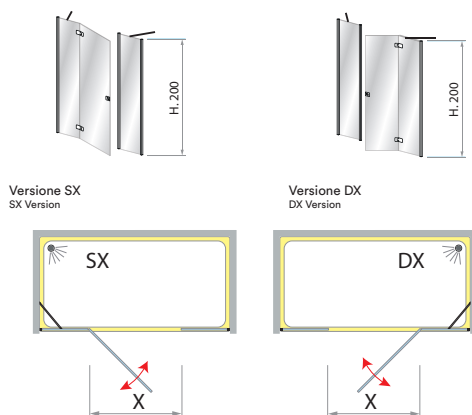

Informazioni tecniche / Technical information