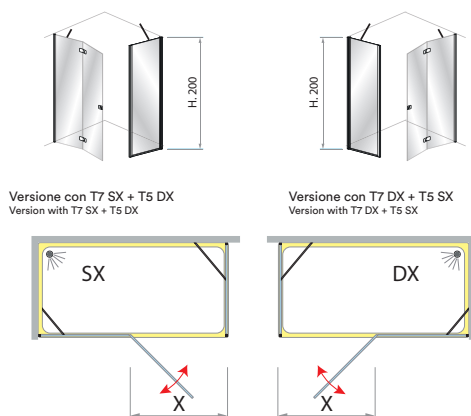

Informazioni tecniche / Technical information