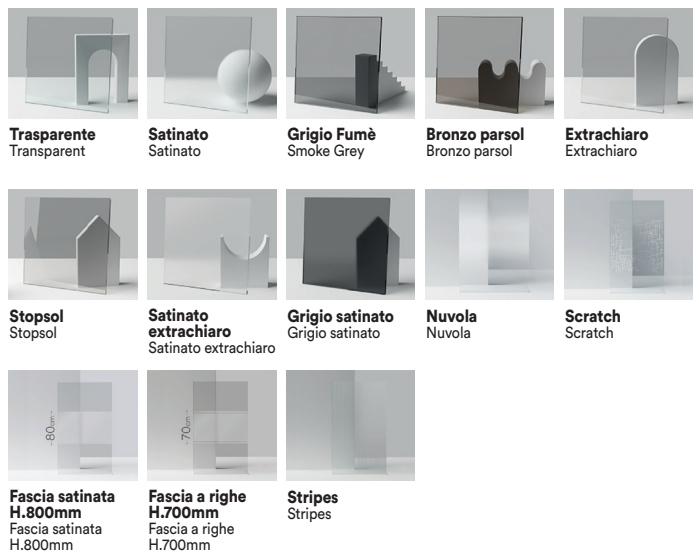

Cristalli / Glasses