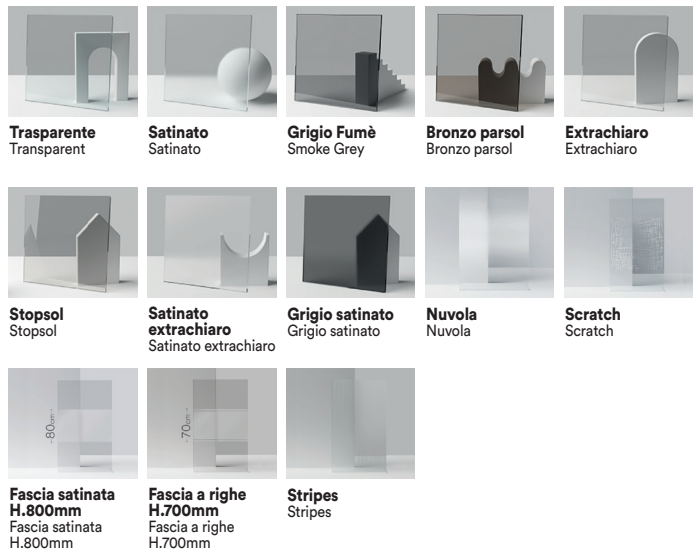

Cristalli / Glasses