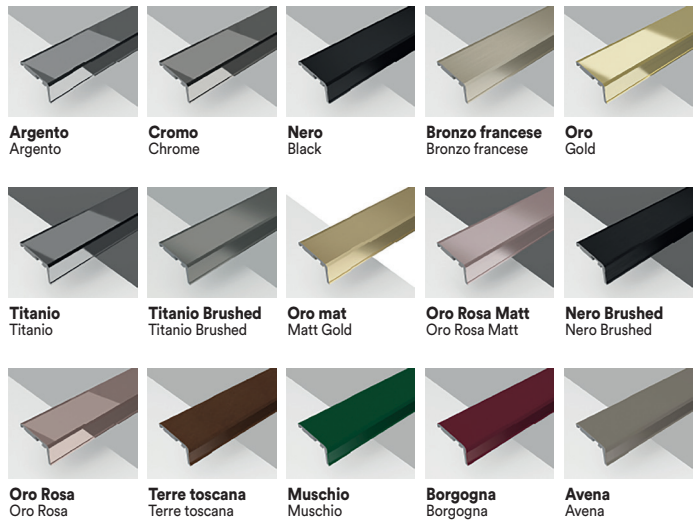

Misure disponibili / Available Sizes

Codice Code	Verso Direction	Dimensioni Dimension
T8A	0	Nicchia L. 120 EST. 118÷121 cm X/A - 72-36 cm Mim 118 - Max 121
T8B	0	Nicchia L. 140 EST. 138÷141 cm X/A - 72-36 cm Mim 138 - Max 141
T8C	0	Nicchia L. 160 EST. 158÷161 cm X/A - 92-46 cm Mim 158 - Max 161
T8D	0	Nicchia L. 180 EST. 178÷181 cm X/A - 92-46 cm Mim 178 - Max 181

Profili / Profiles