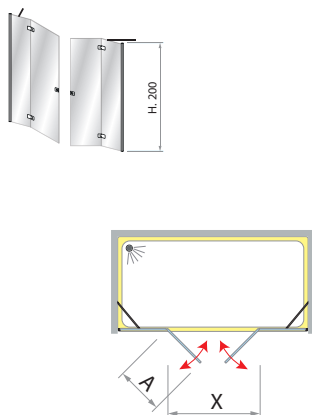

LA8

Art. T8

Cristallo / Glass

8 mm

Altezza / Height

200 cm

Descrizione / Description

2 porte battenti per nicchia con 2 elementi fissi in linea. APERTURA IN/OUT

2 hinge doors for installation in recess with 2 fixed panels in line. OPENING IN/OUT

Caratteristiche / Features

- | | | | |
|--|---|---|--|
|  <p>BOX DOCCIA ADATTO ANCHE PERSONE CON DISABILITÀ
Shower enclosure also suitable for persons with disabilities</p> |  <p>GARANZIA PRODOTTO
Product Warranty</p> |  <p>FRANGIFLUTTO DI CONTENIMENTO ACQUA
profile for watercontainment</p> |  <p>ESTENSIBILITÀ PROFILO-VERTRO
Extensibility Profile-Crystal</p> |
|  <p>NON ABBINABILE A 3 LATI
Not matchable to form a 3 sided shower enclosure</p> |  <p>PRODOTTO REVERSIBILE
Product is reversible</p> |  <p>CERNIERA CON SOLLEVAMENTO IN APERTURA
Hinge with CAM system lifting up in opening</p> |  <p>CHIUSURA CON PROFILO MAGNETICO
Lock with magnetic profile</p> |
|  <p>INSTALLAZIONE CON CENTRO DI ASSISTENZA SU RICHIESTA A PAGAMENTO
Installation with assistance centre UPON REQUEST AND AT A SURCHARGE</p> |  <p>PELLICOLA HIGH SAFETY SHOWER A RICHIESTA
High Safety Shower Protection Film</p> | | |

Misure disponibili / Available Sizes

Codice Code	Verso Direction	Dimensioni Dimension
T8A	0	Nicchia L. 120 EST. 118÷121 cm X/A - 72-36 cm Mim 118 - Max 121
T8B	0	Nicchia L. 140 EST. 138÷141 cm X/A - 72-36 cm Mim 138 - Max 141
T8C	0	Nicchia L. 160 EST. 158÷161 cm X/A - 92-46 cm Mim 158 - Max 161
T8D	0	Nicchia L. 180 EST. 178÷181 cm X/A - 92-46 cm Mim 178 - Max 181

Profili / Profiles

Cristalli / Glasses

Informazioni tecniche / Technical information

Dettaglio costruttivo / Constructive detail