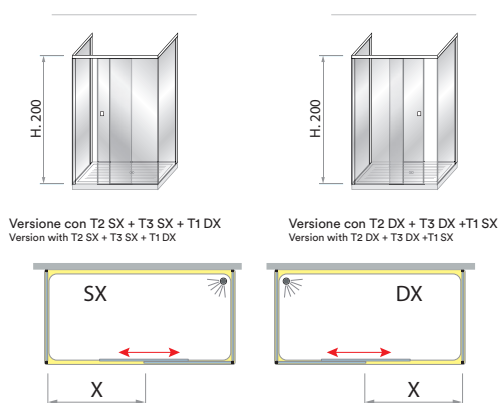

Informazioni tecniche / Technical information