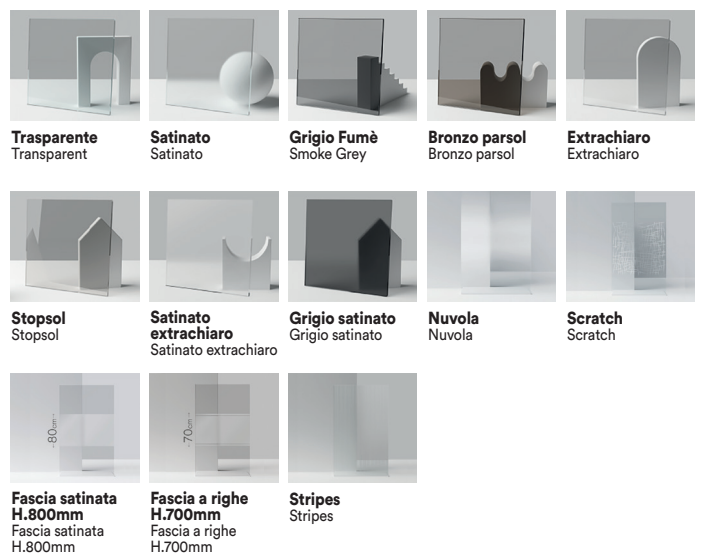

Cristalli / Glasses