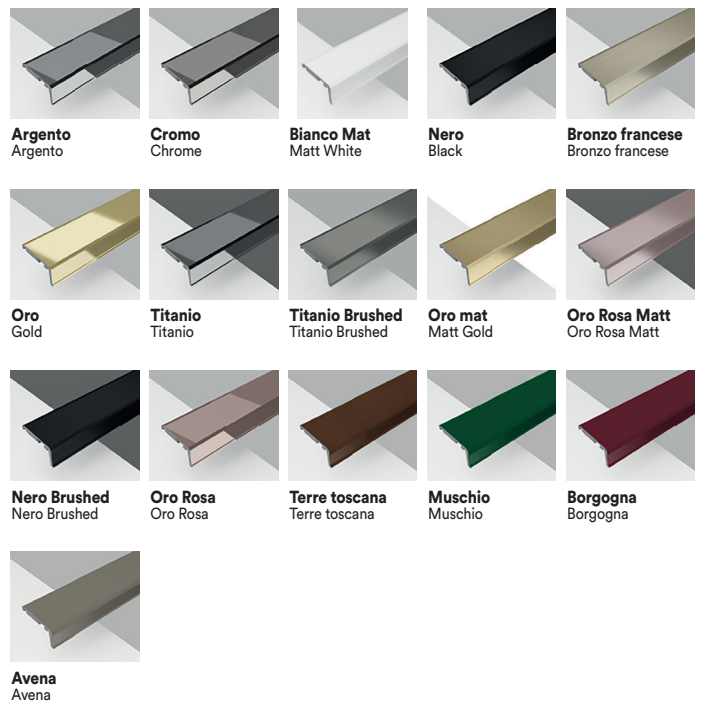

Misure disponibili / Available Sizes

Codice Code	Verso Direction	Dimensioni Dimension	
T9A	D / S	Piatto 70x100 cm P1 Min 68,5 - Max 69,5 X - 43 cm	P2 Min 68,5 - Max 69,5 Porta 97,5
T9D	D / S	Piatto 70x120 cm P1 Min 68,5 - Max 69,5 X - 53 cm	P2 Min 68,5 - Max 69,5 Porta 117,5
T9G	D / S	Piatto 70x140 cm P1 Min 68,5 - Max 69,5 X - 63 cm	P2 Min 68,5 - Max 69,5 Porta 137,5
T9L	D / S	Piatto 70x160 cm P1 Min 68,5 - Max 69,5 X - 73 cm	P2 Min 68,5 - Max 69,5 Porta 157,5
T9B	D / S	Piatto 80x100 cm P1 Min 78,5 - Max 79,5 X - 43 cm	P2 Min 78,5 - Max 79,5 Porta 97,5
T9E	D / S	Piatto 80x120 cm P1 Min 78,5 - Max 79,5 X - 53 cm	P2 Min 78,5 - Max 79,5 Porta 117,5
T9H	D / S	Piatto 80x140 cm P1 Min 78,5 - Max 79,5 X - 63 cm	P2 Min 78,5 - Max 79,5 Porta 137,5
T9M	D / S	Piatto 80x160 cm P1 Min 78,5 - Max 79,5 X - 73 cm	P2 Min 78,5 - Max 79,5 Porta 157,5
T9C	D / S	Piatto 90x100 cm P1 Min 88,5 - Max 89,5 X - 43 cm	P2 Min 88,5 - Max 89,5 Porta 97,5
T9F	D / S	Piatto 90x120 cm P1 Min 88,5 - Max 89,5 X - 53 cm	P2 Min 88,5 - Max 89,5 Porta 117,5
T9I	D / S	Piatto 90x140 cm P1 Min 88,5 - Max 89,5 X - 63 cm	P2 Min 88,5 - Max 89,5 Porta 137,5
T9N	D / S	Piatto 90x160 cm P1 Min 88,5 - Max 89,5 X - 73 cm	P2 Min 88,5 - Max 89,5 Porta 157,5

Profili / Profiles